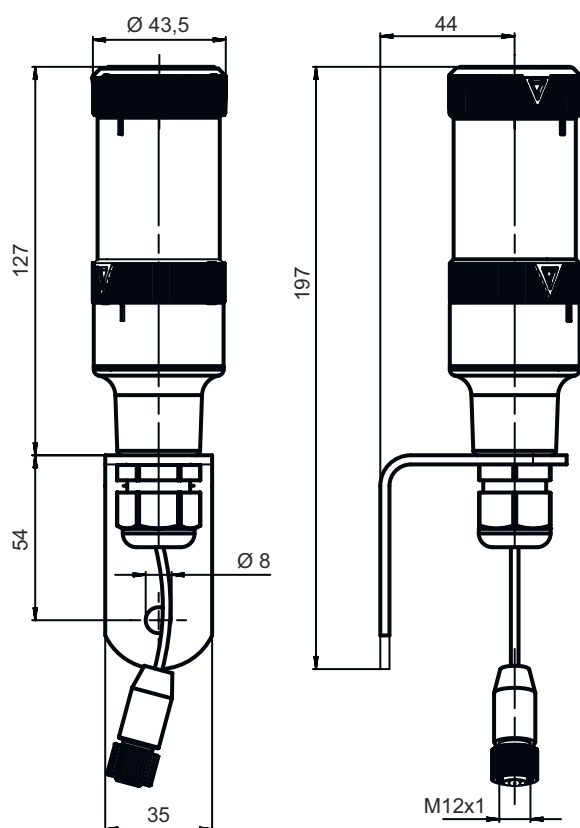

Conexão

Número de conexões	1 Unid.
--------------------	---------

Conexão 1

Função	Alimentação de tensão
Tipo de conexão	Cabo com conector redondo
Comprimento do cabo	2.000 mm
Tamanho da rosca	M12
Tipo	male
Material	Metal
Número de polos	5 polos
Codificação	Código A

Dados mecânicos

Execução	Cilíndrico
Dimensões (Ø x C)	40 mm x 200 mm
Material da carcaça	Plástico
Carcaça plástico	PC
Cor da carcaça	Preto Transparente
Tipo de lâmpada	LED/24V
Imagem de sinal	Luz contínua
Cor da calota	Transparente
Ângulo de emissão	360°

Desenhos dimensionais

Todas as medidas em milímetros

Ligação elétrica

Conexão 1

Função	Alimentação de tensão
Tipo de conexão	Cabo com conector redondo
Comprimento do cabo	2.000 mm
Cor do cabo	Preto
Tamanho da rosca	M12
Tipo	male
Material	Metal
Número de polos	5 polos
Codificação	Código A