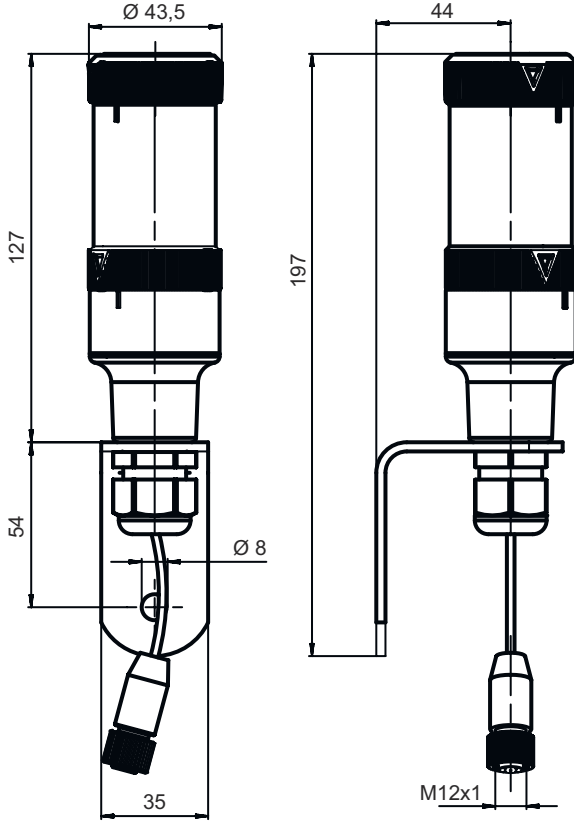

Teknik veri sayfası

Işıkli susturma göstergesi

Ürün no.: 50135453

M4-V1-MW3-DS-C-T-M12-200

İçerik

- Teknik veriler
- Boyutlandırılmış çizimler
- Elektrik bağlantısı
- Uyarılar

Şekil farklılık gösterebilir

Teknik veriler

Mekanik bilgiler

Yapı şekli	Silindirik
Ebatlar (Ø x U)	40 mm x 200 mm
Malzeme gövde	Plastik
Plastik gövde	PC
Gövde rengi	siyah şeffaf
Aydınlatma maddesi türü	LED/24V
Sinyal resmi	Devamlı yanan ışık
Bilye rengi	şeffaf
Işınlama açısı	360°

Boyutlandırılmış çizimler

Tüm ölçü bilgileri milimetre cinsindedir

Elektrik bağlantısı

Bağlantı 1

İşlev	Gerilim beslemesi
Bağlantı türü	Yuvarlak konnektörlü kablo
Kablo uzunluğu	2.000 mm
Kablo rengi	siyah
Vida dişi büyüklüğü	M12
Tip	erkek
Malzeme	Metal
Kutup sayısı	5 kutuplu
Kodlama	A kodlu