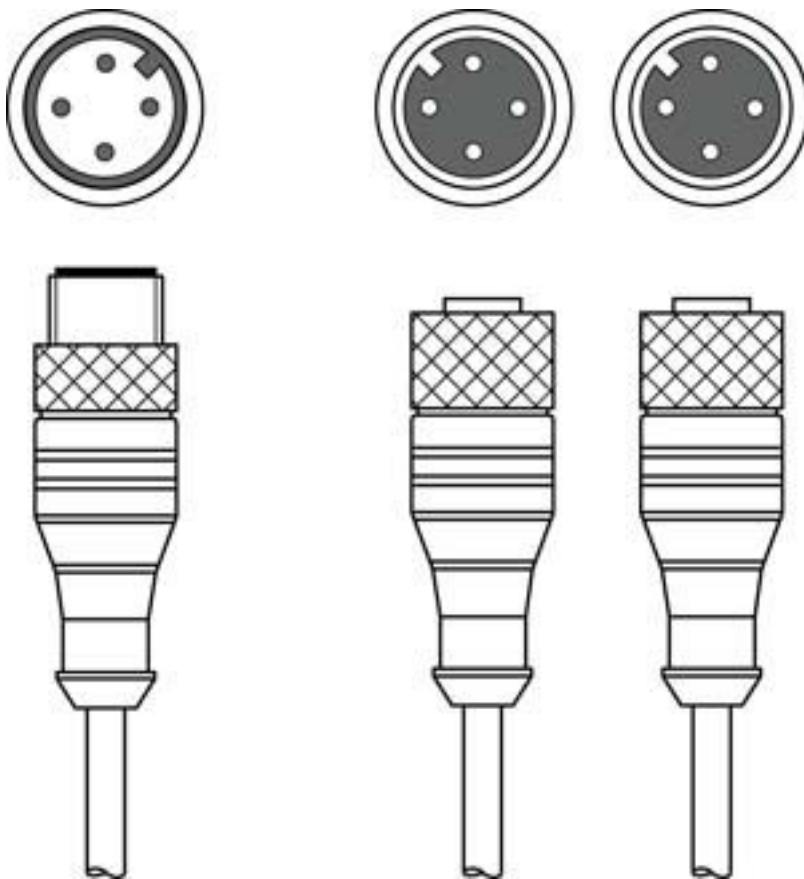

Technisch gegevensblad

Verdeelkabel

Art.-nr.: 150766

CB-M12-SC44

Inhoud

- Technische gegevens
- Maattekeningen
- Elektrische aansluiting
- Bedradingsschema's

Afbeelding kan afwijken

Technische gegevens

Basisgegevens

Geschikt voor	Meerstraalsveiligheidsfotocellen COMPACTplus-m
	Meerstraalsveiligheidsfotocellen COMPACTplus-ml
	Veiligheidslichtschermen COMPACTplus-m

Aansluiting

Aansluiting 1

Type aansluiting	Ronde stekker
Schroefdraadmaat	M12
Type	male
Aantal polen	4 -polig
Codering	A-gecodeerd
Uitvoering	axiaal

Aansluiting 2

Type aansluiting	Ronde stekker
Schroefdraadmaat	M12
Type	female
Aantal polen	4 -polig
Codering	A-gecodeerd
Uitvoering	axiaal

Aansluiting 3

Type aansluiting	Ronde stekker
Schroefdraadmaat	M12
Type	female
Aantal polen	4 -polig
Codering	A-gecodeerd
Uitvoering	axiaal

Maattekeningen

Alle maten in millimeter

Elektrische aansluiting

Aansluiting 1

Type aansluiting	Ronde stekker
Schroefdraadmaat	M12
Type	male
Aantal polen	4 -polig
Codering	A-gecodeerd
Uitvoering	axiaal

Aansluiting 2