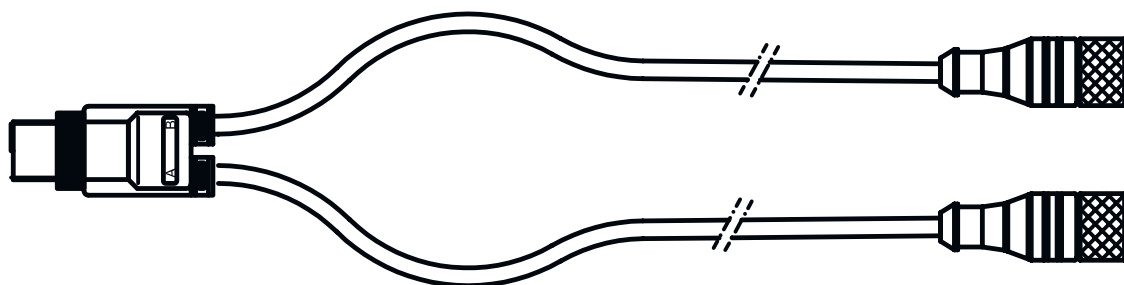

Basisgegevens

Geschikt voor	Meerstraalsveiligheidsfotocellen COMPACTplus-m
	Meerstraalsveiligheidsfotocellen COMPACTplus-ml
	Veiligheidslichtschermen COMPACTplus-m

Aansluiting

Aansluiting 1

Type aansluiting	Ronde stekker
Schroefdraadmaat	M12
Type	male
Aantal polen	4 -polig
Codering	A-gecodeerd
Uitvoering	axiaal

Kabeleigenschappen

Aantal aders	4 St.
Afgeschermd	Nee
Kabeluitvoering	Verdeelkabel
Kabellengte	1.000 mm
Geschikt voor kabelrupsen	Nee

Certificeringen

Classificatie

Douanetariefnummer	85444290
eCl@ss 5.1.4	27279201
eCl@ss 8.0	27440104
eCl@ss 9.0	27060311
eCl@ss 10.0	27440108
eCl@ss 11.0	27060311
ETIM 5.0	EC001855
ETIM 6.0	EC001855
ETIM 7.0	EC001855

Maattekeningen

Alle maten in millimeter

Elektrische aansluiting

Aansluiting 1

Type aansluiting	Ronde stekker
Schroefdraadmaat	M12
Type	male
Aantal polen	4 -polig
Codering	A-gecodeerd
Uitvoering	axiaal

Aansluiting 2

Type aansluiting	Ronde stekker
Schroefdraadmaat	M12
Type	female
Aantal polen	4 -polig
Codering	A-gecodeerd
Uitvoering	axiaal

Aansluiting 3

Type aansluiting	Ronde stekker
Schroefdraadmaat	M12
Type	female
Aantal polen	4 -polig
Codering	A-gecodeerd
Uitvoering	axiaal