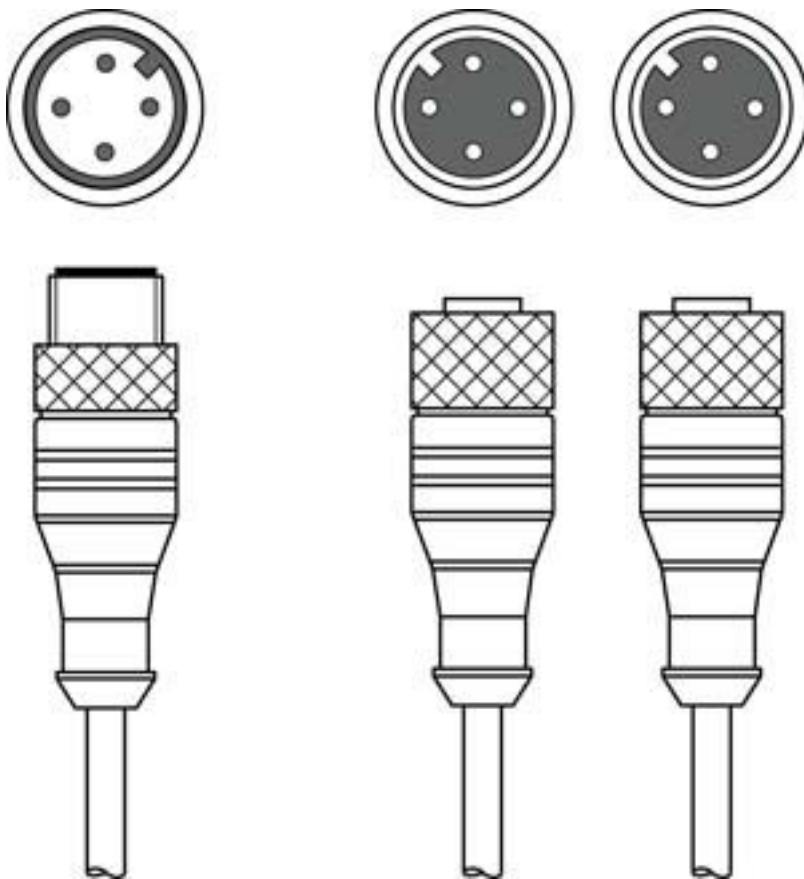

Teknisk datablad

Fordelerledning

Art. nr.: 150766

CB-M12-SC44

Indhold

- Tekniske data
- Målskitser
- Elektrisk tilslutning
- Kredsløbsdiagram

Illustrationen kan afvige

Tekniske data

Basisdata

Egnet til	Multistråle-sikkerhedsfoceller COMPACTplus-m
	Multistråle-sikkerhedsfoceller COMPACTplus-ml
	Sikkerhedslysgitre COMPACTplus-m

Ydeevne

Antal ledere	4 Stk.
Afskærmet	Nej
Kabeludførelse	Fordelerledning
Kabellængde	1.000 mm
Egnet til trækkæde	Nej

Målskitser

Alle målangivelser i millimeter

Elektrisk tilslutning

Tilslutning 1

Tilslutningstype	Rundt stik
Gevindstørrelse	M12
Type	male
Antal poler	4 -polet
Kodning	A-kodet
Udførelse	aksial

Tilslutning 2

Tilslutningstype	Rundt stik
Gevindstørrelse	M12
Type	female
Antal poler	4 -polet
Kodning	A-kodet
Udførelse	aksial

Tilslutning 3

Tilslutningstype	Rundt stik
Gevindstørrelse	M12
Type	female
Antal poler	4 -polet
Kodning	A-kodet
Udførelse	aksial

Kredsløbsdiagram