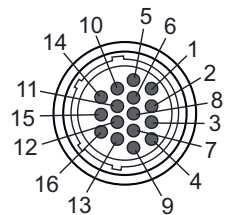

Bağlantı 2

Bağlantı türü	açık uç

Kablo özellikleri

İletken sayısı	16 Adet
İletken enine kesiti	Voltaj: 2 x 1 mm² / sinyal: 14 x 0,14 mm²
Renk kılıf	siyah
Korumalı	Evet
Kablo versiyonu	Bağlantı kablosu (tek tarafı açık)
Kablo çapı (dış)	7,5 mm
Kablo uzunluğu	5.000 mm
Malzeme kılıf	PVC
İletken izolasyonu	PVC
Çekme zinciri uygunluğu	Hayır

Mekanik bilgiler

Net ağırlık	534 g
Bükme yarıçapı yeri sabit yerleşim, min.	Min. 6 x kablo çapı

Çevresel veriler

Ortam sıcaklığı işletim, yere sabit döşeme	0 ... 80 °C

Sertifikalar

Sertifikasyonlar	RoHS

Sınıflandırma

Gümrük taife numarası	85444290
ECLASS 5.1.4	27279201
ECLASS 8.0	27279218
ECLASS 9.0	27060311
ECLASS 10.0	27060311
ECLASS 11.0	27060311
ECLASS 12.0	27060311
ECLASS 13.0	27060311
ECLASS 14.0	27060311
ECLASS 15.0	27060311
ECLASS 16.0	27060311
ETIM 5.0	EC001855
ETIM 6.0	EC001855
ETIM 7.0	EC001855
ETIM 8.0	EC001855
ETIM 9.0	EC001855
ETIM 10.0	EC001855
UNSPSC 26.08	26121604

Elektrik bağlantısı

Bağlantı 1

Bağlantı türü	Yuvarlak konektör
Vida dişi büyüklüğü	M30
Tip	dişi
Malzeme kavrama cismi	PUR
Kutup sayısı	16 kutuplu
Versiyon	eksenel
Yuvarlak konektör, LED	Hayır
Kilit	Vidalama, çinko baskı döküm nikelli, tavsiye edilen tork 0,6 Nm, kendinden kilitlemeli

Pin

1	beyaz
2	kahverengi
3	Yeşil
4	Sarı
5	gri
6	pembe
7	Mavi
8	Kırmızı

İletken rengi