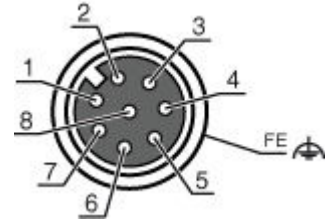

## Teknik veriler

<b>Bağlantı</b>	
<b>Bağlantı 1</b>	
Bağlantı türü	Yuvarlak konektör
Vida dişi büyüklüğü	M12
Tip	dişi
Kutup sayısı	8 kutuplu
Kodlama	A kodlu
Tasarım	eksenel
<b>Bağlantı 2</b>	
Bağlantı türü	Yuvarlak konektör
Vida dişi büyüklüğü	M12
Tip	erkek
Kutup sayısı	8 kutuplu
Kodlama	A kodlu
Tasarım	eksenel
<b>Kablo özellikleri</b>	
İletken sayısı	8 Adet
İletken enine kesiti	0,25 mm <sup>2</sup>
AWG	24
Renk kılıf	siyah
Korumalı	Evet
Silikonsuz	Evet
Kablo tasarımı	Bağlantı kablosu
Kablo çapı (dış)	6,6 mm
Kablo uzunluğu	300 mm
Malzeme kılıf	PUR
İletken izolasyonu	PP
Travers oranı	5m yatay hareket uzunluğunda maks. 3,3 m/s ve maks. 5m/s <sup>2</sup> ivmelenme
Çekme zinciri uygunluğu	Evet
Dış kaplamanın özellikleri	FCKW, kadmiyum, silikon, halojen ve kurşun içermez, mat, az yapışkan, aşınmaya dayanıklı, makineyle iyi işlenebilir
Dış kaplamanın dayanıklılığı	hidroliz ve mikroba karşı dayanıklıdır, VDE 0472 Bölüm 803 Test B uyarınca iyi bir yağ, benzin ve kimyasal dayanımına sahiptir, UL 1581 VW1 / CSA FT1 / IEC 60332-1, IEC 60332-2-2 uyarınca alev geciktiricidir
Burulma kapasitesi	± 30° / m (maks. 2 mil. çevrim, 35 çevrim / dak)

<b>Mekanik Bilgiler</b>	
Eğilme döngüleri	2.000.000 Adet
Bükme yarıçapı esnek yerleşim, min.	min. 10 x kablo çapı
Bükme yarıçapı yeri sabit yerleşim, min.	min. 10 x kablo çapı

<b>Çevresel veriler</b>	
Ortam sıcaklığı işletim, esnek döşeme	-20 ... 80 °C
Ortam sıcaklığı işletim, yere sabit döşeme	-40 ... 80 °C

<b>Sınıflandırma</b>	
eCl@ss 8.0	27279218
eCl@ss 9.0	27060311

ETIM 5.0

EC001855

**Elektrik bağlantısı**

Bağlantı 1	
Bağlantı türü	Yuvarlak konektör
Vida dişi büyüklüğü	M12
Tip	dişi
Kutup sayısı	8 kutuplu
Kodlama	A kodlu
Tasarım	eksenel

Bağlantı 2	
Bağlantı türü	Yuvarlak konektör
Vida dişi büyüklüğü	M12
Tip	erkek
Kutup sayısı	8 kutuplu
Kodlama	A kodlu
Tasarım	eksenel