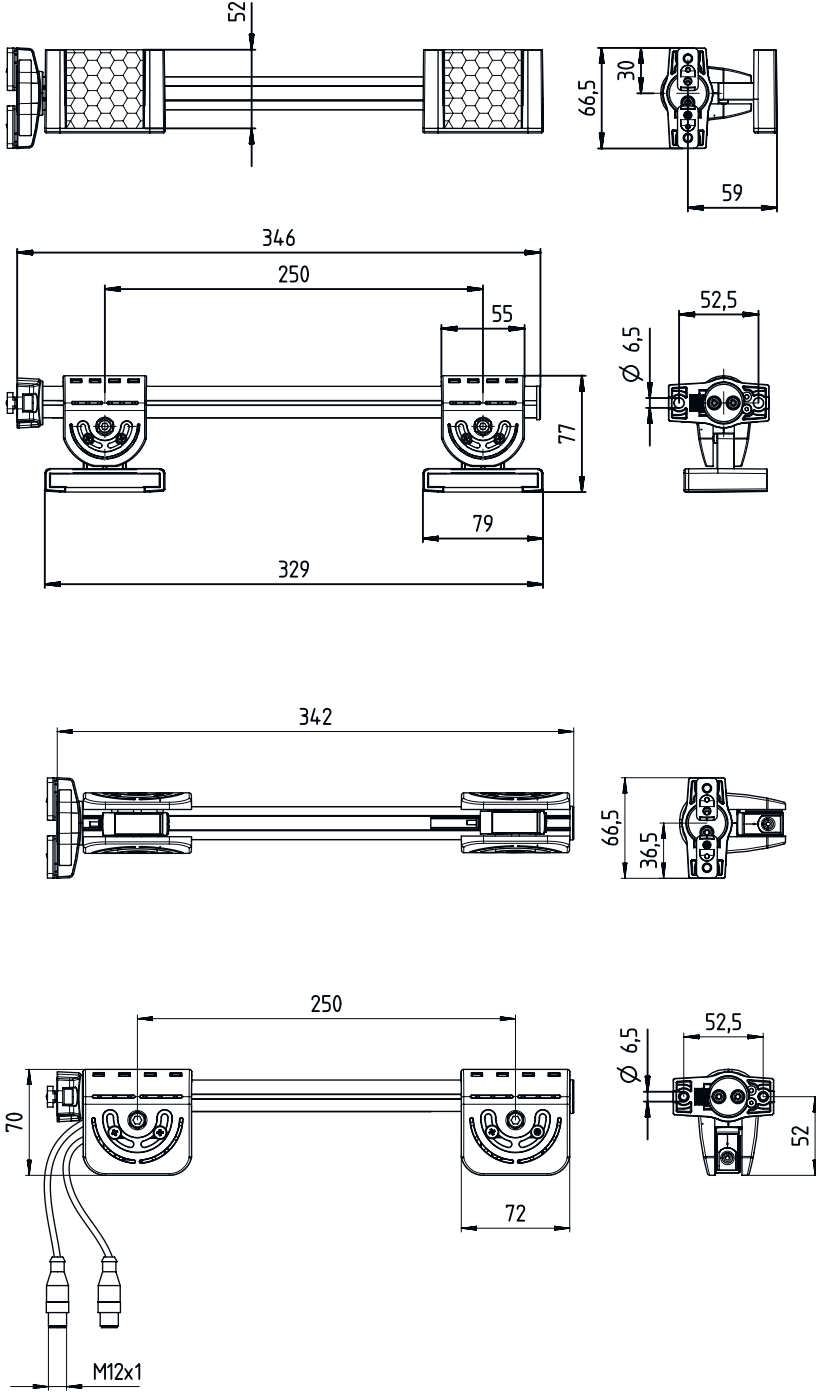

Bağlantı

Bağlantı sayısı	2 Adet
Bağlantı 1	
İşlev	Sensör modülü ile bağlantı
Bağlantı türü	Yuvarlak konnektörlü kablo
Kablo uzunluğu	410 mm
Vida dişi büyüklüğü	M12
Tip	erkek
Kutup sayısı	4 kutuplu
Bağlantı 2	
İşlev	Sensör modülü ile bağlantı
Bağlantı türü	Yuvarlak konnektörlü kablo
Kablo uzunluğu	700 mm
Malzeme kılıf	PUR
Vida dişi büyüklüğü	M12
Tip	erkek
Kutup sayısı	4 kutuplu

Mekanik bilgiler

Net ağırlık	1.210 g
Gövde rengi	sarı, RAL 1021
Montaj braketi türü	beraberinde gelen montaj braketi
Susturma sensörleri türü	Reflektörden yansımali fotoelektrik sensörler PRK 25C
Susturma sensörü sayısı	2 Adet
Reflektör sayısı	2 Adet

Boyutlandırılmış çizimler

Tüm ölçü bilgileri milimetre cinsindedir

Elektrik bağlantısı

Bağlantı 1

İşlev	Sensör modülü ile bağlantı
Bağlantı türü	Yuvarlak konnektörlü kablo
Kablo uzunluğu	410 mm
Vida dişi büyüklüğü	M12
Tip	erkek
Kutup sayısı	4 kutuplu

Bağlantı 2

İşlev	Sensör modülü ile bağlantı
Bağlantı türü	Yuvarlak konnektörlü kablo
Kablo uzunluğu	700 mm
Malzeme kılıf	PUR
Vida dişi büyüklüğü	M12
Tip	erkek
Kutup sayısı	4 kutuplu