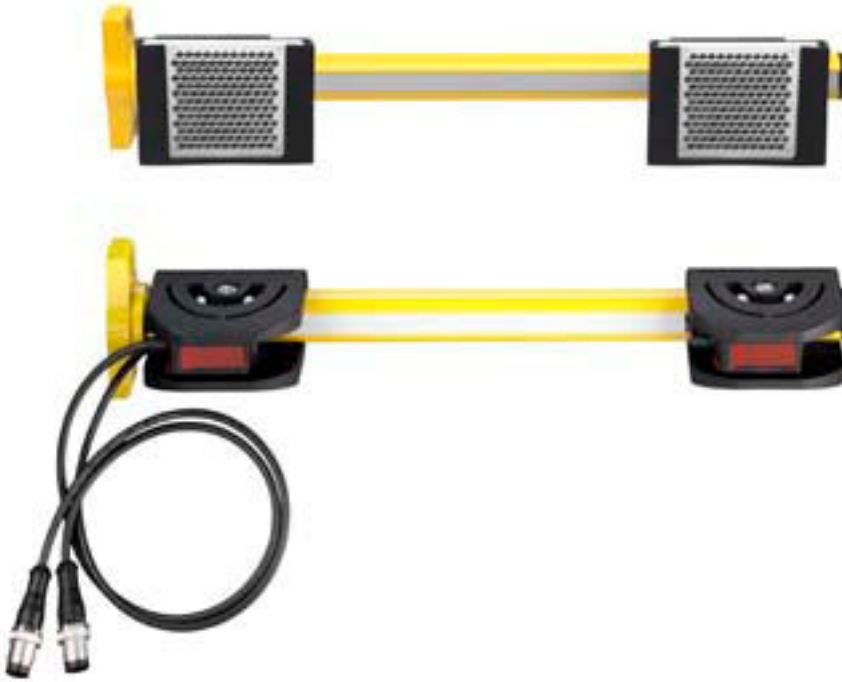

Teknik veri sayfası

Susturma sensör seti

Ürün no.: 426520
Set-AC-MLX-2SA

İçerik

- Set bundan oluşur
- Teknik veriler
- Boyutlandırılmış çizimler
- Elektrik bağlantısı

Şekil farklılık gösterebilir

Set bundan oluşur

Sayı	Ürün no.	Adı	Ürün	Tanım
1	50146483	PRK25C.D/PX-410-M12	Reflektörden yansımali fotoelektrik sensör kutuplu	Uygulama: Gerilmiş nesnelere algılama Sınır mesafesi: 0,05 ... 10 m Işık kaynağı: LED, Kırmızı Besleme gerilimi: DC Dijital anahtar çıkışları: 1 Adet Anahtarlama çıkışı 1: Transistör, PNP, koyu anahtarlama Anahtarlama frekansı: 1.500 Hz Bağlantı: Yuvarlak konnektörlü kablo, 410 mm, M12, PUR, 4 kutuplu
1	50146484	PRK25C.D/PX-700-M12	Reflektörden yansımali fotoelektrik sensör kutuplu	Uygulama: Gerilmiş nesnelere algılama Sınır mesafesi: 0,05 ... 10 m Işık kaynağı: LED, Kırmızı Besleme gerilimi: DC Dijital anahtar çıkışları: 1 Adet Anahtarlama çıkışı 1: Transistör, PNP, koyu anahtarlama Anahtarlama frekansı: 1.500 Hz Bağlantı: Yuvarlak konnektörlü kablo, 700 mm, M12, PUR, 4 kutuplu
2	50022814	TKS 50X50	Reflektör	Yapı şekli: dikdörtgen Üçlü boyutu: 4 mm Yansıtma yüzeyi: 47 mm x 48 mm Malzeme: Plastik Taşıyıcı malzeme: Plastik Malzemenin kimyasal adı: PMMA8N Montaj braketi: Geçiş montaj braketi, yapılandırılabilir

Teknik veriler

Temel veriler

Seri	Set-AC
Bunlar için uygundur:	Çok ışınli emniyet bariyerleri MLD 500, MLD 300

Optik veriler

İşletme bölgesi	0,05 ... 4 m
İşletme bölgesi	0,05 ... 8 m, reflektörlü TK(S) 100x100
Referans reflektör	TKS 50x50 reflektörlü

Bağlantı

Bağlantı sayısı	2 Adet
Bağlantı 1	
İşlev	Sensör modülü ile bağlantı
Bağlantı türü	Yuvarlak konnektörlü kablo
Kablo uzunluğu	410 mm
Vida dişi büyüklüğü	M12
Tip	erkek
Kutup sayısı	4 kutuplu
Bağlantı 2	
İşlev	Sensör modülü ile bağlantı
Bağlantı türü	Yuvarlak konnektörlü kablo
Kablo uzunluğu	700 mm
Malzeme kılıf	PUR
Vida dişi büyüklüğü	M12
Tip	erkek
Kutup sayısı	4 kutuplu