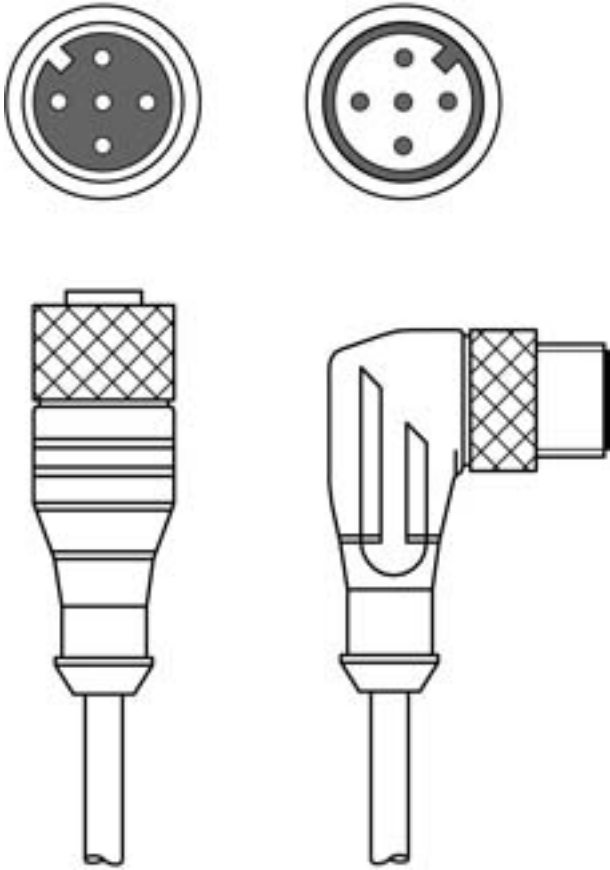

Teknik veri sayfası

Bağlantı kablosu

Ürün no.: 50133874

KDS S-M12-5A-M12-5W-V1-003

İçerik

- Teknik veriler
- Elektrik bağlantısı
- Devre şeması

Şekil farklılık gösterebilir

Teknik veriler

Bağlantı

Bağlantı 1

Bağlantı türü	Yuvarlak konektör
Vida dişi büyüklüğü	M12
Tip	dişi
Kutup sayısı	5 kutuplu
Kodlama	A kodlu
Tasarım	eksenel

Bağlantı 2

Bağlantı türü	Yuvarlak konektör
Vida dişi büyüklüğü	M12
Tip	erkek
Kutup sayısı	5 kutuplu
Kodlama	A kodlu
Tasarım	açılı

Kablo özellikleri

İletken sayısı	5 Adet
İletken enine kesiti	0,34 mm ²
AWG	22
Renk kılıf	siyah
Korumalı	Evet
Siliksuz	Evet
Kablo tasarımı	Bağlantı kablosu
Kablo çapı (dış)	5,6 mm
Kablo uzunluğu	300 mm
Malzeme kılıf	PVC
İletken izolasyonu	PVC
Çekme zinciri uygunluğu	Hayır
Dış kaplamanın özellikleri	FCKW, kadmiyum, silikon ve kurşun içermez, makineyle iyi işlenebilir
Dış kaplamanın dayanıklılığı	iyi bir yağ, benzin ve kimyasal dayanımına sahiptir, UL 1581 VW1 / CSA FT1 uyarınca alev geciktiricidir