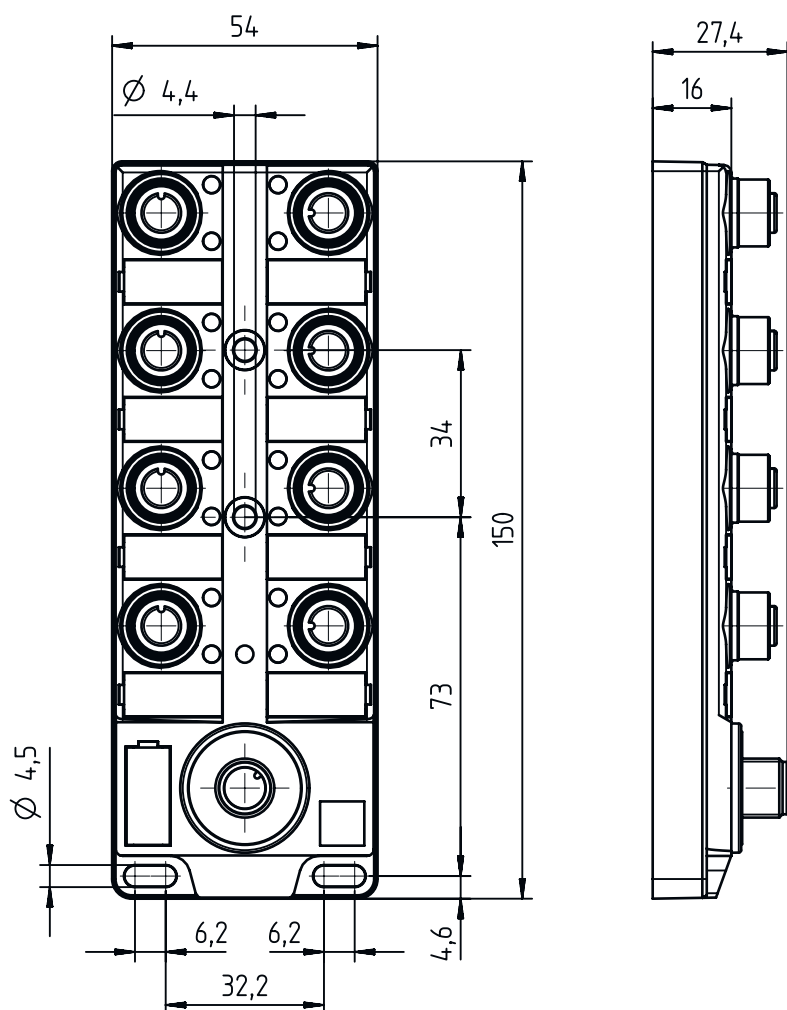

機械的仕様

寸法 (幅 x 高さ x 長さ)	54 mm x 27.4 mm x 150 mm
筐体の素材	ハロゲンフリー プラスチック

周囲データ

周囲温度、動作時	-40 ... 70 °C
周囲温度、保管時	-40 ... 85 °C

認証

保護等級	IP 65 IP 67 IP 69K
認可	c UL US

分類

関税分類番号	85176200
ECLASS 5.1.4	19030117
ECLASS 8.0	19170106
ECLASS 9.0	19170106
ECLASS 10.0	19170490
ECLASS 11.0	19170490
ECLASS 12.0	19170490
ECLASS 13.0	19170490
ECLASS 14.0	19170490
ETIM 5.0	EC002585
ETIM 6.0	EC002585
ETIM 7.0	EC003558
ETIM 8.0	EC000734
ETIM 9.0	EC000734

寸法図

すべての寸法表記はミリメートル

電気的接続

コネクタ 1

機能	IO-リンクマスターへの接続
コネクタの種類	丸形プラグ
ネジ寸	M12
タイプ	オス
素材	金属
極数	5-極
コーディング	Aコード

ピン ピン配列

1	+24 V DC
2	n.c.
3	GND
4	IO-リンク / OUT 1
5	FE

電氣的接続

コネクタ 2

C1 ... C8

機能	デバイスへの接続
コネクタの種類	丸形プラグ
ネジ寸	M12
タイプ	メス
素材	金属
極数	5-極
コーディング	Aコード

ピン ピン配列

1	+
2	OUT
3	-
4	OUT
5	FE

アクセサリ

コネクタ関連・コネクタケーブル

	製品番号	名称	製品	説明
	50133841	KD U-M12-5A-P1-050	接続回線	コネクタ 1: 丸形プラグ, M12, 軸方向, メス, A-符号化, 5-極 丸形プラグ、LED: いいえ コネクタ 2: オープン末端 シールド: いいえ ケーブル長: 5,000 mm シースの素材: PUR
	50132537	KD U-M12-5W-P1-050	接続回線	コネクタ 1: 丸形プラグ, M12, L字型, メス, A-符号化, 5-極 丸形プラグ、LED: いいえ コネクタ 2: オープン末端 シールド: いいえ ケーブル長: 5,000 mm シースの素材: PUR
	50136203	KS U-M12-5A-P1-020	接続回線	コネクタ 1: 丸形プラグ, M12, 軸方向, オス, A-符号化, 5-極 丸形プラグ、LED: いいえ コネクタ 2: オープン末端 シールド: いいえ ケーブル長: 2,000 mm シースの素材: PUR

コネクタ関連・相互接続ケーブル

	製品番号	名称	製品	説明
	50133298	KDS U-M12-5A-M12-5A-V1-050	相互接続ケーブル	コネクタ 1: 丸形プラグ, M12, 軸方向, メス, A-符号化, 5-極 コネクタ 2: 丸形プラグ, M12, 軸方向, オス, A-符号化, 5-極 シールド: いいえ ケーブル長: 5,000 mm シースの素材: PVC

アクセサリ

注意