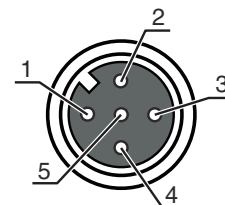

寸法図

すべての寸法表記はミリメートル

電気的接続

コネクタ 1

機能	IO-リンクマスターへの接続
コネクタの種類	丸形プラグ
ネジ寸	M12
タイプ	オス
素材	金属
極数	5-極
コーディング	Aコード

ピン ピン配列

1	+24 V DC
2	n.c.
3	GND
4	IO-リンク / OUT 1
5	FE

電氣的接続

コネクタ 2

C1 ... C8

機能	デバイスへの接続
コネクタの種類	丸形プラグ
ネジ寸	M12
タイプ	メス
素材	金属
極数	5-極
コーディング	Aコード

ピン ピン配列

1	+
2	OUT
3	-
4	OUT
5	FE

アクセサリ

コネクタ関連・コネクタケーブル

	製品番号	名称	製品	説明
	50133841	KD U-M12-5A-P1-050	接続回線	コネクタ 1: 丸形プラグ, M12, 軸方向, メス, A-符号化, 5-極 丸形プラグ、LED: いいえ コネクタ 2: オープン末端 シールド: いいえ ケーブル長: 5,000 mm シースの素材: PUR
	50132537	KD U-M12-5W-P1-050	接続回線	コネクタ 1: 丸形プラグ, M12, L字型, メス, A-符号化, 5-極 丸形プラグ、LED: いいえ コネクタ 2: オープン末端 シールド: いいえ ケーブル長: 5,000 mm シースの素材: PUR
	50136203	KS U-M12-5A-P1-020	接続回線	コネクタ 1: 丸形プラグ, M12, 軸方向, オス, A-符号化, 5-極 丸形プラグ、LED: いいえ コネクタ 2: オープン末端 シールド: いいえ ケーブル長: 2,000 mm シースの素材: PUR

コネクタ関連・相互接続ケーブル

	製品番号	名称	製品	説明
	50133298	KDS U-M12-5A-M12-5A-V1-050	相互接続ケーブル	コネクタ 1: 丸形プラグ, M12, 軸方向, メス, A-符号化, 5-極 コネクタ 2: 丸形プラグ, M12, 軸方向, オス, A-符号化, 5-極 シールド: いいえ ケーブル長: 5,000 mm シースの素材: PVC

アクセサリ

注意