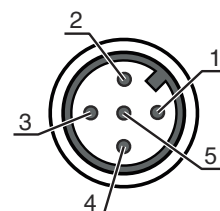

機械的仕様

寸法 (幅 x 高さ x 長さ)	54 mm x 27.4 mm x 150 mm
筐体の素材	ハロゲンフリー プラスチック

周囲データ

周囲温度、動作時	-40 ... 70 °C
周囲温度、保管時	-40 ... 85 °C

認証

保護等級	IP 65 IP 67 IP 69K
認可	c UL US

分類

関税分類番号	85176200
ECLASS 5.1.4	19030117
ECLASS 8.0	19170106
ECLASS 9.0	19170106
ECLASS 10.0	19170490
ECLASS 11.0	19170490
ECLASS 12.0	19170490
ECLASS 13.0	19170490
ECLASS 14.0	19170490
ETIM 5.0	EC002585
ETIM 6.0	EC002585
ETIM 7.0	EC003558
ETIM 8.0	EC000734
ETIM 9.0	EC000734

寸法図

すべての寸法表記はミリメートル

電気的接続

コネクタ 1

機能	IO-リンクマスターへの接続
コネクタの種類	丸形プラグ
ネジ寸	M12
タイプ	オス
素材	金属
極数	5-極
コーディング	Aコード

ピン ピン配列

1	+24 V DC
2	n.c.
3	GND
4	IO-リンク / OUT 1
5	FE

電氣的接続

コネクタ 2

C1 ... C8

機能	デバイスへの接続
コネクタの種類	丸形プラグ
ネジ寸	M12
タイプ	メス
素材	金属
極数	5-極
コーディング	Aコード

ピン ピン配列

1	+
2	OUT
3	-
4	OUT
5	FE

アクセサリ

コネクタ関連・コネクタケーブル

	製品番号	名称	製品	説明
	50133841	KD U-M12-5A-P1-050	接続回線	コネクタ 1: 丸形プラグ, M12, 軸方向, メス, A-符号化, 5-極 丸形プラグ、LED: いいえ コネクタ 2: オープン末端 シールド: いいえ ケーブル長: 5,000 mm シースの素材: PUR
	50132537	KD U-M12-5W-P1-050	接続回線	コネクタ 1: 丸形プラグ, M12, L字型, メス, A-符号化, 5-極 丸形プラグ、LED: いいえ コネクタ 2: オープン末端 シールド: いいえ ケーブル長: 5,000 mm シースの素材: PUR
	50136203	KS U-M12-5A-P1-020	接続回線	コネクタ 1: 丸形プラグ, M12, 軸方向, オス, A-符号化, 5-極 丸形プラグ、LED: いいえ コネクタ 2: オープン末端 シールド: いいえ ケーブル長: 2,000 mm シースの素材: PUR

コネクタ関連・相互接続ケーブル

	製品番号	名称	製品	説明
	50133298	KDS U-M12-5A-M12-5A-V1-050	相互接続ケーブル	コネクタ 1: 丸形プラグ, M12, 軸方向, メス, A-符号化, 5-極 コネクタ 2: 丸形プラグ, M12, 軸方向, オス, A-符号化, 5-極 シールド: いいえ ケーブル長: 5,000 mm シースの素材: PVC

アクセサリ

注意