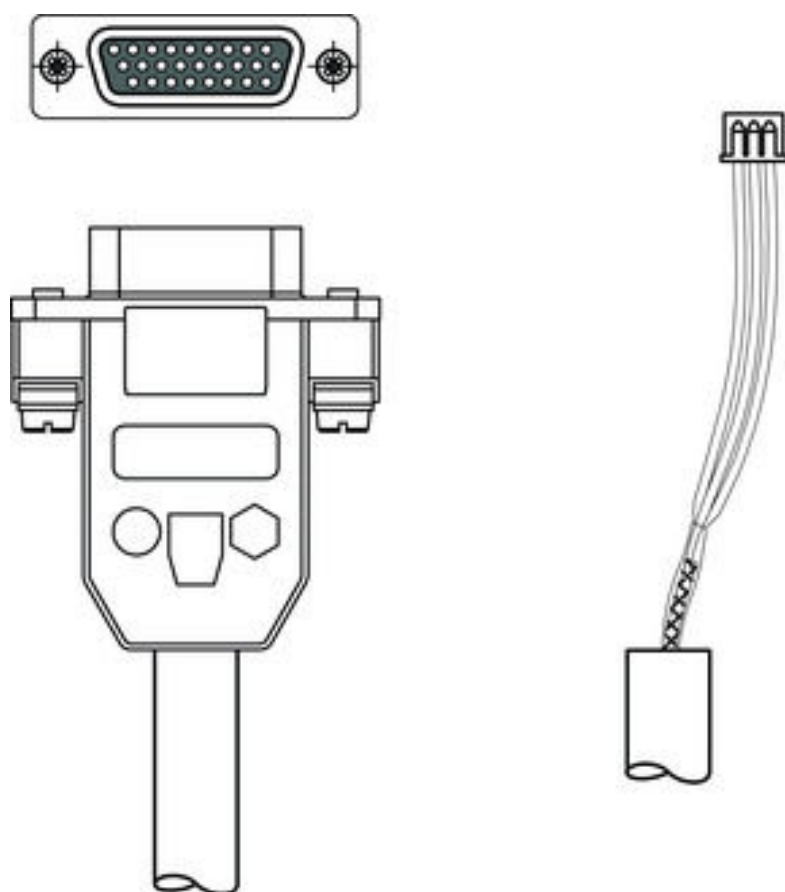

技術データシート

相互接続ケーブル

製品番号: 50135340

KB 900-500-MA 921-MA200i

目次

- 仕様書
- 電気的接続

写真と異なる場合があります

仕様書

基本仕様

適している	MA 21 バーコードリーダ シリーズBCL 900i モジュラー接続ユニット MA 2xxi
-------	---

コネクタ

コネクタ 1	
コネクタの種類	D-sub コネクタ
丸形プラグ、LED	いいえ
タイプ	メス
極数	25 -極
モデル	軸方向
コネクタ 2	
コネクタの種類	JST ZHR
極数	6 -極
伝導特性	
心線数	17 個数
シースの色	黒色
シールド	はい
ケーブルモデル	相互接続ケーブル
ケーブル長	500 mm
ドラッグチェーン適応	いいえ

電気的接続

コネクタ 1

コネクタの種類	D-sub コネクタ
丸形プラグ、LED	いいえ
タイプ	メス
極数	25 -極
モデル	軸方向

コネクタ 2

コネクタの種類	JST ZHR
極数	6 -極