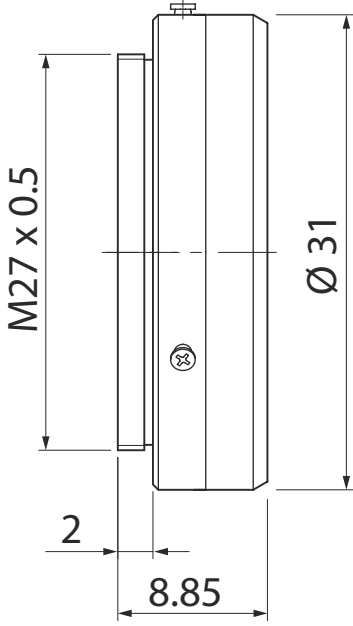

Boyutlandırılmış çizimler

Polarizasyon filtresi

Diyagramlar

İletim eğrisi