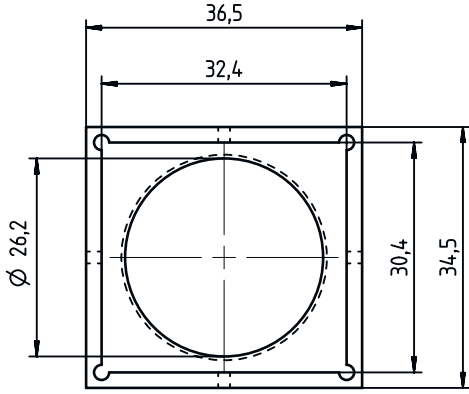

Boyutlandırılmış çizimler

Tüm ölçü bilgileri milimetre cinsindedir

Filtre cam kutusu