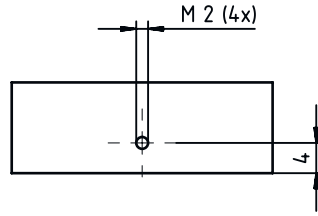

Boyutlandırılmış çizimler

Tüm ölçü bilgileri milimetre cinsindedir

Filtre cam kutusu