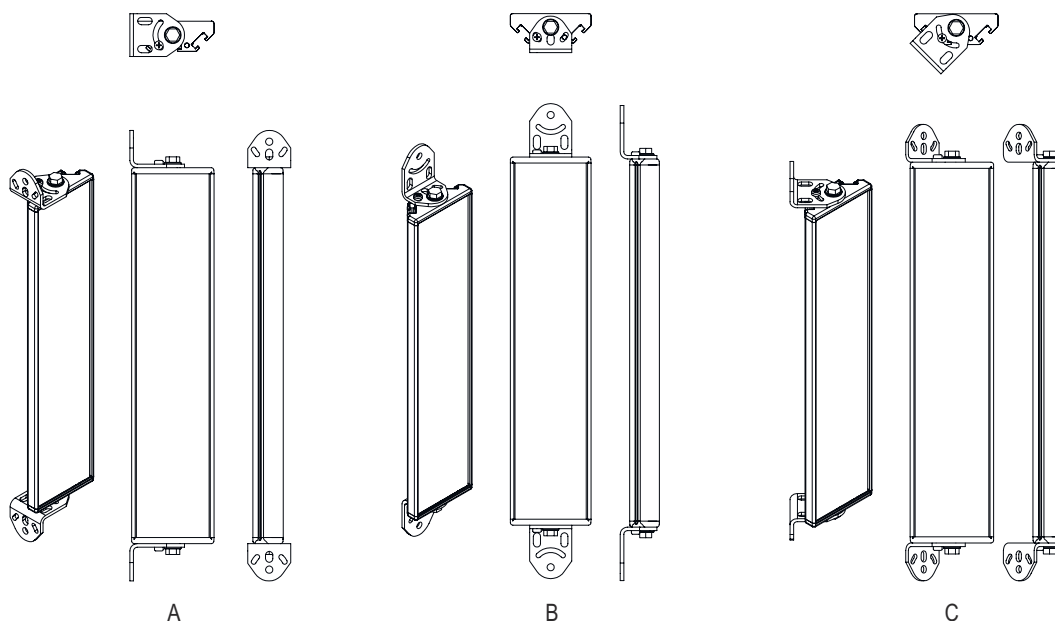

Datos básicos

Serie	UM
Tipo, columnas y espejo	Espejo deflector

Datos mecánicos

Dimensiones (An x Al x L)	25 mm x 68 mm x 970 mm
Peso neto	1.720 g
Color de carcasa	Amarillo, RAL 1021
Tipo de fijación	Montaje en ranura Soporte giratorio
Apropiados para el sensor	Cortinas ópticas de seguridad MLC 500, MLC 300
Altura del campo de protección hasta	900 mm
Longitud de espejo	960 mm

Todas las medidas en milímetros

Espejo

L Longitud = 970 mm
SL Longitud de espejo = 960 mm

Dibujos acotados

Distancias de montaje

Montaje con escuadra estándar BT-UM60

- A Lateral
- B Posterior
- C Inclinación ajustable (0 - 90°)

Dibujos acotados

Montaje con soporte orientable BT-SSD

A

B

- A Posterior
- B Lateralmente 45°