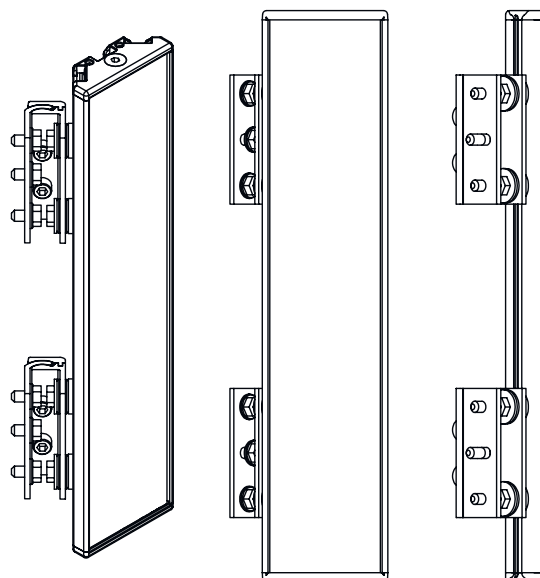

Datos básicos

Serie	UM
Tipo, columnas y espejo	Espejo deflector

Datos mecánicos

Dimensiones (An x Al x L)	25 mm x 68 mm x 970 mm
Peso neto	1.720 g
Color de carcasa	Amarillo, RAL 1021
Tipo de fijación	Montaje en ranura Soporte giratorio
Apropiados para el sensor	Cortinas ópticas de seguridad MLC 500, MLC 300
Altura del campo de protección hasta	900 mm
Longitud de espejo	960 mm

Todas las medidas en milímetros

Espejo

L Longitud = 970 mm
SL Longitud de espejo = 960 mm

Dibujos acotados

Distancias de montaje

Montaje con escuadra estándar BT-UM60

- A Lateral
- B Posterior
- C Inclinación ajustable (0 - 90°)

Dibujos acotados

Montaje con soporte orientable BT-SSD

A

B

- A Posterior
- B Lateralmente 45°