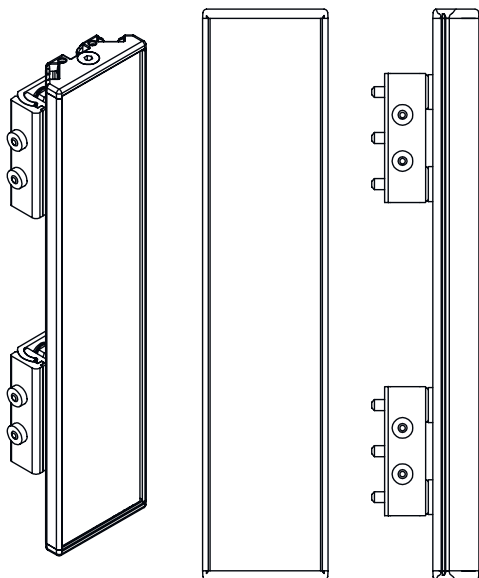

Datos básicos

Serie	UM
Tipo, columnas y espejo	Espejo deflector

Datos mecánicos

Dimensiones (An x Al x L)	25 mm x 68 mm x 970 mm
Peso neto	1.720 g
Color de carcasa	Amarillo, RAL 1021
Tipo de fijación	Montaje en ranura Soporte giratorio
Apropiados para el sensor	Cortinas ópticas de seguridad MLC 500, MLC 300
Altura del campo de protección hasta	900 mm
Longitud de espejo	960 mm

Todas las medidas en milímetros

Espejo

L Longitud = 970 mm
SL Longitud de espejo = 960 mm

Dibujos acotados

Distancias de montaje

Montaje con escuadra estándar BT-UM60

- A Lateral
- B Posterior
- C Inclinación ajustable (0 - 90°)

Dibujos acotados

Montaje con soporte orientable BT-SSD

A

B

- A Posterior
- B Lateralmente 45°