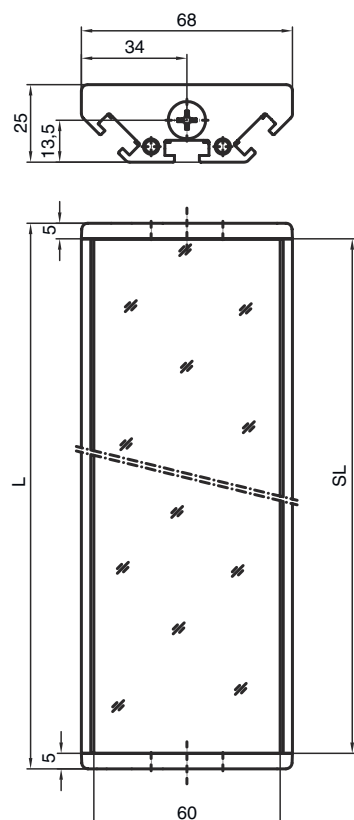

Hoja técnica

Espejo deflector

Código: 529609

UM60-900

Contenido

- Datos técnicos
- Dibujos acotados

La figura puede variar

Datos técnicos

Datos básicos

Serie	UM
Tipo, columnas y espejo	Espejo deflector

Datos mecánicos

Dimensiones (An x Al x L)	25 mm x 68 mm x 970 mm
Peso neto	1.720 g
Color de carcasa	Amarillo, RAL 1021
Tipo de fijación	Montaje en ranura Soporte giratorio
Apropiados para el sensor	Cortinas ópticas de seguridad MLC 500, MLC 300
Altura del campo de protección hasta	900 mm
Longitud de espejo	960 mm

Todas las medidas en milímetros

Espejo

L Longitud = 970 mm
SL Longitud de espejo = 960 mm

Dibujos acotados

Distancias de montaje

Montaje con escuadra estándar BT-UM60

- A Lateral
- B Posterior
- C Inclinación ajustable (0 - 90°)

Dibujos acotados

Montaje con soporte orientable BT-SSD

A

B

- A Posterior
- B Lateralmente 45°