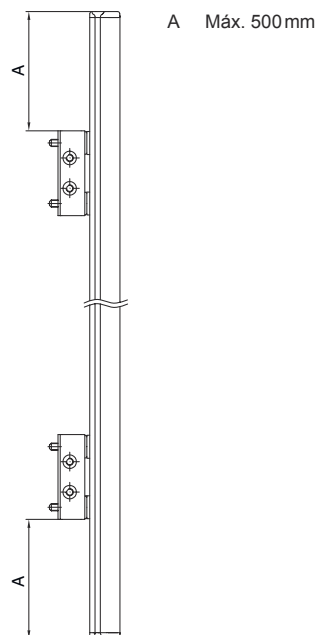

Hoja técnica

Espejo deflector

Código: 529609

UM60-900

Contenido

- Datos técnicos
- Dibujos acotados

La figura puede variar

Datos técnicos

Datos básicos

Serie	UM
Tipo, columnas y espejo	Espejo deflector

Datos mecánicos

Dimensiones (An x Al x L)	25 mm x 68 mm x 970 mm
Peso neto	1.720 g
Color de carcasa	Amarillo, RAL 1021
Tipo de fijación	Montaje en ranura Soporte giratorio
Apropiados para el sensor	Cortinas ópticas de seguridad MLC 500, MLC 300
Altura del campo de protección hasta	900 mm
Longitud de espejo	960 mm

Todas las medidas en milímetros

Espejo

L Longitud = 970 mm
SL Longitud de espejo = 960 mm

Dibujos acotados

Distancias de montaje

Montaje con escuadra estándar BT-UM60

- A Lateral
- B Posterior
- C Inclinación ajustable (0 - 90°)

Dibujos acotados

Montaje con soporte orientable BT-SSD

A

B

- A Posterior
- B Lateralmente 45°