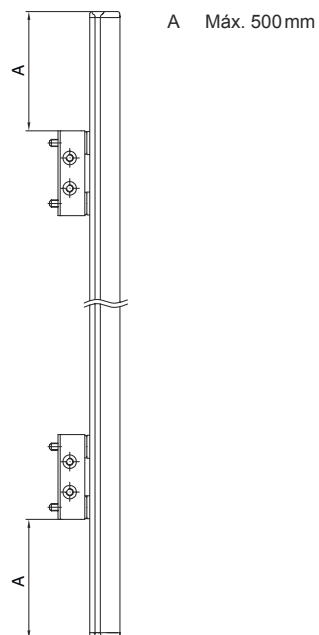

Dibujos acotados

Distancias de montaje

Montaje con escuadra estándar BT-UM60