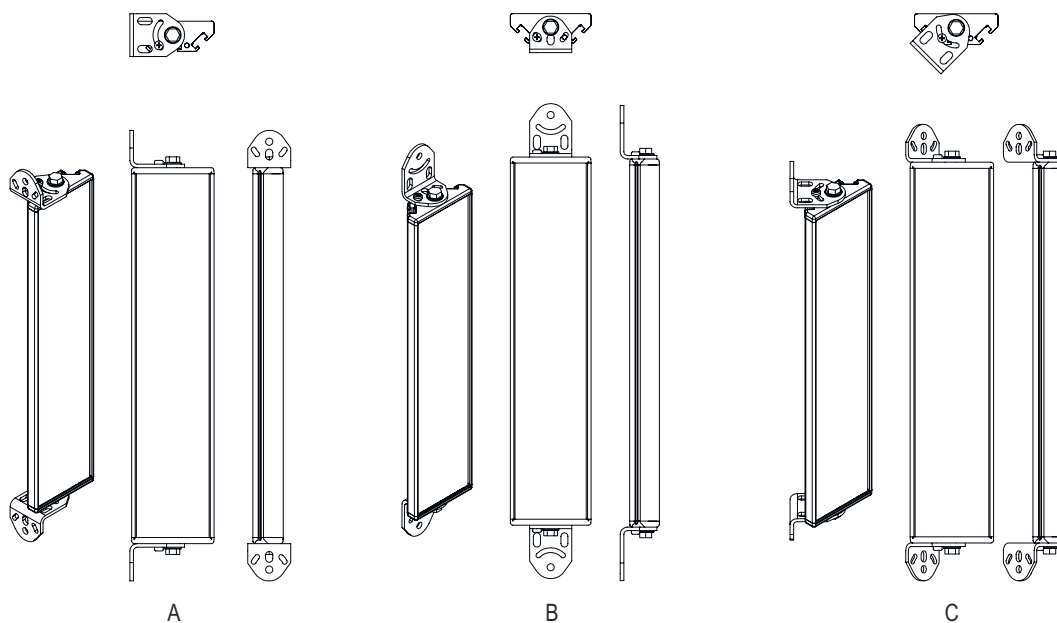

- A Lateral
- B Posterior
- C Inclinación ajustable (0 - 90°)