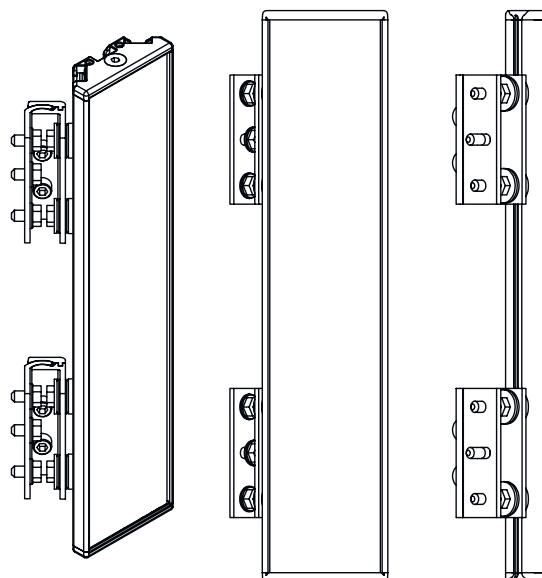

### Distancias de montaje

### Montaje con escuadra estándar BT-UM60

- A Lateral
- B Posterior
- C Inclinación ajustable (0 - 90°)

## Dibujos acotados

Montaje con soporte orientable BT-SSD

A

B

- A Posterior
- B Lateralmente 45°