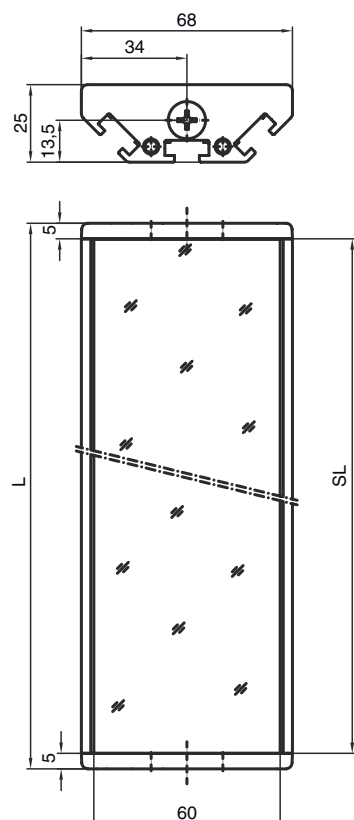

### Datos mecánicos

Dimensiones (An x Al x L)	25 mm x 68 mm x 670 mm
Peso neto	1.200 g
Color de carcasa	Amarillo, RAL 1021
Tipo de fijación	Montaje en ranura Soporte giratorio
Apropiados para el sensor	Cortinas ópticas de seguridad MLC 500, MLC 300
Altura del campo de protección hasta	600 mm
Longitud de espejo	660 mm

## Dibujos acotados

Todas las medidas en milímetros

### Espejo

L Longitud = 670 mm  
SL Longitud de espejo = 660 mm

### Distancias de montaje