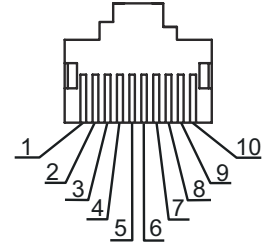

İletken sayısı	4 Adet
Renk kılıf	gri
Korumalı	Evet
Kablo versiyonu	Spiral kablo
Kablo çapı (dış)	4 mm
Kablo uzunluğu	2.800 mm
Malzeme kılıf	TPU
Çekme zinciri uygunluğu	Hayır

Sınıflandırma

Gümrük taife numarası	85444290
ECLASS 5.1.4	27279201
ECLASS 8.0	27279218
ECLASS 9.0	27060311
ECLASS 10.0	27060311
ECLASS 11.0	27060311
ECLASS 12.0	27060311
ECLASS 13.0	27060311
ECLASS 14.0	27060311
ETIM 5.0	EC001855
ETIM 6.0	EC001855
ETIM 7.0	EC001855
ETIM 8.0	EC001855
ETIM 9.0	EC001855

Elektrik bağlantısı

Bağlantı 1

Bağlantı türü	RJ41
Yuvarlak konektör, LED	Hayır

Pin Pin tahsisi

1	Blendaj
2	n.c.
3	GND
4	n.c.
5	n.c.
6	n.c.
7	+5 V DC
8	n.c.
9	DATA+
10	VERİ-

Bağlantı 2

Bağlantı türü	USB
Konektör tipi	USB 1.1 Standart-A