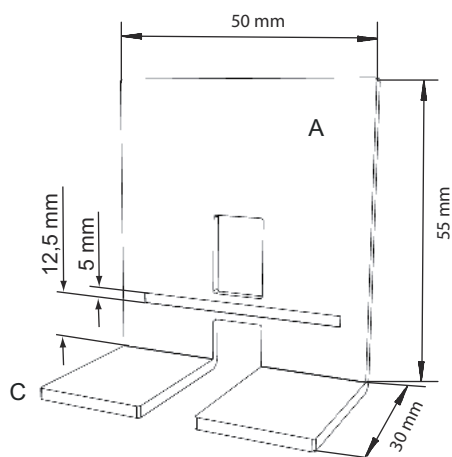

#### Inhoud

- Technische gegevens
- Maattekeningen

Afbeelding kan afwijken

### Basisgegevens

<b>Type</b>	Uitlijnhulp voor snelle en reproduceerbare uitlijning van de RK46C.DL boven de transportband. Voor een betrouwbare werking moet de RK46C.DL altijd met deze uitlijnhulp worden uitgelijnd
<b>Geschikt voor</b>	RK46C.DL

## Maattekeningen

Alle maten in millimeter

- A Hoek uitlijnhulp dichtbij
- B Hoek uitlijnhulp op afstand, met hoogreflecterende folie
- C Plaatdikte: 3 mm