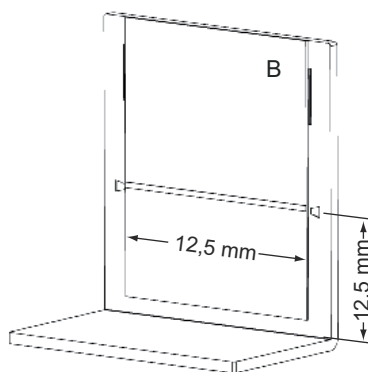

#### Inhoud

- Technische gegevens
- Maattekeningen

Afbeelding kan afwijken

### Basisgegevens

<b>Type</b>	Uitlijnhulp voor snelle en reproduceerbare uitlijning van de RK46C.DL boven de transportband. Voor een betrouwbare werking moet de RK46C.DL altijd met deze uitlijnhulp worden uitgelijnd
<b>Geschikt voor</b>	RK46C.DL

## Maattekeningen

Alle maten in millimeter

- A Hoek uitlijnhulp dichtbij
- B Hoek uitlijnhulp op afstand, met hoogreflecterende folie
- C Plaatdikte: 3 mm