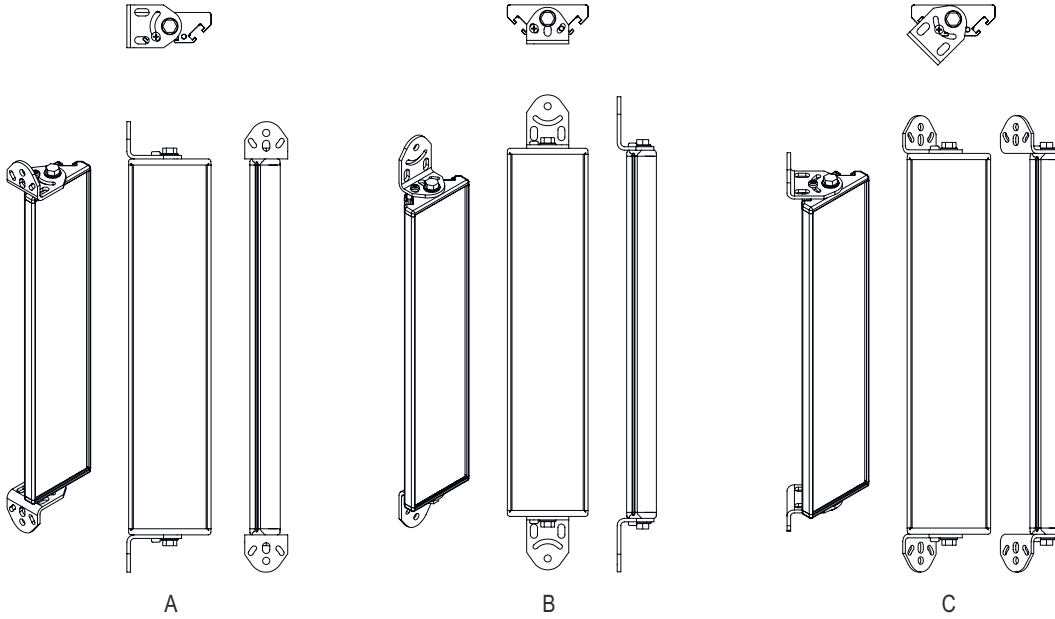

시리즈	UM
타입, 칼럼 및 미러	후면 편향 미러

기술 데이터

치수(너비 x 높이 x 길이)	25 mm x 68 mm x 1,420 mm
순중량	2,520 g
하우징 색상	황색, RAL 1021
고정 방식	스위블 마운트 슬롯 마운팅
센서에 적합함	안전 라이트 커튼 MLC 500, MLC 300
보호필드 높이 최대	1,350 mm
미러 길이	1,410 mm

분류

HS 번호	70099200
ECLASS 5.1.4	27279207
ECLASS 8.0	27279207
ECLASS 9.0	27273605
ECLASS 10.0	27273605
ECLASS 11.0	27273605
ECLASS 12.0	27273605
ECLASS 13.0	27273605
ECLASS 14.0	27273605
ECLASS 15.0	27273605
ECLASS 16.0	27273605
ETIM 5.0	EC002467
ETIM 6.0	EC002467
ETIM 7.0	EC002467
ETIM 8.0	EC002467
ETIM 9.0	EC002467
ETIM 10.0	EC002467
UNSPSC 26.08	31241706

치수 도면

전체 치수 정보(mm)

미러

L 길이 = 1420mm
 SL 미러 길이 = 1410mm

설치 간격

치수 도면

기본 브래킷 BT-UM60으로 설치

- A 측면
- B 뒷면
- C 비스듬하게 조정 가능(0~90°)

치수 도면

스윙 고정장치 BT-SSD로 설치

A

B

- A 뒷면
- B 측면 45°