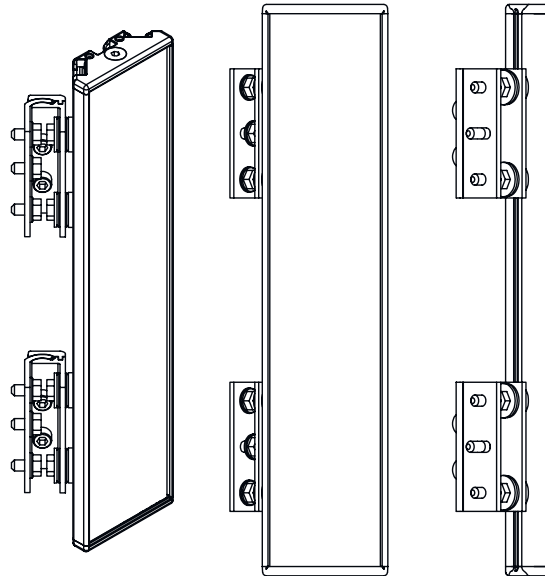

시리즈	UM
타입, 칼럼 및 미러	후면 편향 미러

기술 데이터

치수(너비 x 높이 x 길이)	25 mm x 68 mm x 1,420 mm
순중량	2,520 g
하우징 색상	황색, RAL 1021
고정 방식	스위블 마운트 슬롯 마운팅
센서에 적합함	안전 라이트 커튼 MLC 500, MLC 300
보호필드 높이 최대	1,350 mm
미러 길이	1,410 mm

분류

HS 번호	70099200
ECLASS 5.1.4	27279207
ECLASS 8.0	27279207
ECLASS 9.0	27273605
ECLASS 10.0	27273605
ECLASS 11.0	27273605
ECLASS 12.0	27273605
ECLASS 13.0	27273605
ECLASS 14.0	27273605
ECLASS 15.0	27273605
ECLASS 16.0	27273605
ETIM 5.0	EC002467
ETIM 6.0	EC002467
ETIM 7.0	EC002467
ETIM 8.0	EC002467
ETIM 9.0	EC002467
ETIM 10.0	EC002467
UNSPSC 26.08	31241706

치수 도면

전체 치수 정보(mm)

미러

L 길이 = 1420mm
 SL 미러 길이 = 1410mm

설치 간격

치수 도면

기본 브래킷 BT-UM60으로 설치

- A 측면
- B 뒷면
- C 비스듬하게 조정 가능(0~90°)

치수 도면

스윙 고정장치 BT-SSD로 설치

A

B

- A 뒷면
- B 측면 45°