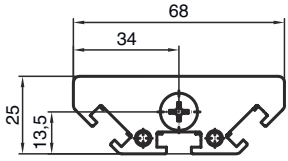

기술 데이터 시트

편향 미러

품목 번호: 529613

UM60-1350

내용

- 기술 데이터
- 치수 도면

기술 데이터

기본 데이터

시리즈	UM
타입, 칼럼 및 미러	후면 편향 미러

기술 데이터

치수(너비 x 높이 x 길이)	25 mm x 68 mm x 1,420 mm
순중량	2,520 g
하우징 색상	황색, RAL 1021
고정 방식	스위블 마운트 슬롯 마운팅
센서에 적합함	안전 라이트 커튼 MLC 500, MLC 300
보호필드 높이 최대	1,350 mm
미러 길이	1,410 mm

분류

HS 번호	70099200
ECLASS 5.1.4	27279207
ECLASS 8.0	27279207
ECLASS 9.0	27273605
ECLASS 10.0	27273605
ECLASS 11.0	27273605
ECLASS 12.0	27273605
ECLASS 13.0	27273605
ECLASS 14.0	27273605
ECLASS 15.0	27273605
ECLASS 16.0	27273605
ETIM 5.0	EC002467
ETIM 6.0	EC002467
ETIM 7.0	EC002467
ETIM 8.0	EC002467
ETIM 9.0	EC002467
ETIM 10.0	EC002467
UNSPSC 26.08	31241706

치수 도면

전체 치수 정보(mm)

미러

L 길이 = 1420mm
 SL 미러 길이 = 1410mm

설치 간격

치수 도면

기본 브래킷 BT-UM60으로 설치

- A 측면
- B 뒷면
- C 비스듬하게 조정 가능(0~90°)

치수 도면

스윙 고정장치 BT-SSD로 설치

A

B

- A 뒷면
- B 측면 45°