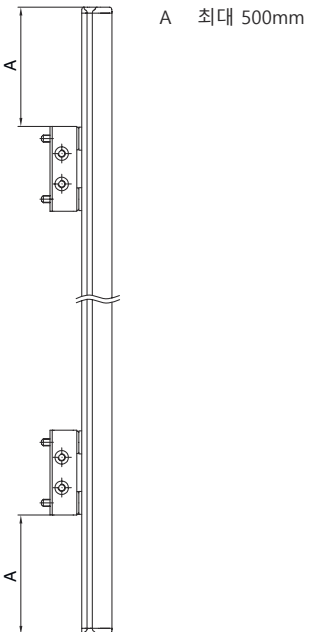

기술 데이터 시트

편향 미러

품목 번호: 529613

UM60-1350

내용

- 기술 데이터
- 치수 도면

기술 데이터

기본 데이터

시리즈	UM
타입, 칼럼 및 미러	후면 편향 미러

기술 데이터

치수(너비 x 높이 x 길이)	25 mm x 68 mm x 1,420 mm
순중량	2,520 g
하우징 색상	황색, RAL 1021
고정 방식	스위블 마운트 슬롯 마운팅
센서에 적합함	안전 라이트 커튼 MLC 500, MLC 300
보호필드 높이 최대	1,350 mm
미러 길이	1,410 mm

분류

HS 번호	70099200
ECLASS 5.1.4	27279207
ECLASS 8.0	27279207
ECLASS 9.0	27273605
ECLASS 10.0	27273605
ECLASS 11.0	27273605
ECLASS 12.0	27273605
ECLASS 13.0	27273605
ECLASS 14.0	27273605
ECLASS 15.0	27273605
ECLASS 16.0	27273605
ETIM 5.0	EC002467
ETIM 6.0	EC002467
ETIM 7.0	EC002467
ETIM 8.0	EC002467
ETIM 9.0	EC002467
ETIM 10.0	EC002467
UNSPSC 26.08	31241706

치수 도면

전체 치수 정보(mm)

미러

L 길이 = 1420mm
 SL 미러 길이 = 1410mm

설치 간격

치수 도면

기본 브래킷 BT-UM60으로 설치

- A 측면
- B 뒷면
- C 비스듬하게 조정 가능(0~90°)

치수 도면

스윙 고정장치 BT-SSD로 설치

A

B

- A 뒷면
- B 측면 45°