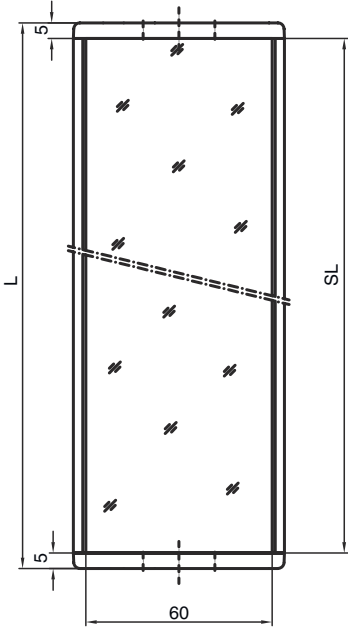

기술 데이터 시트

편향 미러

품목 번호: 529613

UM60-1350

내용

- 기술 데이터
- 치수 도면

기술 데이터

기본 데이터

시리즈	UM
타입, 칼럼 및 미러	후면 편향 미러

기술 데이터

치수(너비 x 높이 x 길이)	25 mm x 68 mm x 1,420 mm
순중량	2,520 g
하우징 색상	황색, RAL 1021
고정 방식	스위블 마운트 슬롯 마운팅
센서에 적합함	안전 라이트 커튼 MLC 500, MLC 300
보호필드 높이 최대	1,350 mm
미러 길이	1,410 mm

분류

HS 번호	70099200
ECLASS 5.1.4	27279207
ECLASS 8.0	27279207
ECLASS 9.0	27273605
ECLASS 10.0	27273605
ECLASS 11.0	27273605
ECLASS 12.0	27273605
ECLASS 13.0	27273605
ECLASS 14.0	27273605
ECLASS 15.0	27273605
ECLASS 16.0	27273605
ETIM 5.0	EC002467
ETIM 6.0	EC002467
ETIM 7.0	EC002467
ETIM 8.0	EC002467
ETIM 9.0	EC002467
ETIM 10.0	EC002467
UNSPSC 26.08	31241706

치수 도면

전체 치수 정보(mm)

미러

L 길이 = 1420mm
 SL 미러 길이 = 1410mm

설치 간격

치수 도면

기본 브래킷 BT-UM60으로 설치

- A 측면
- B 뒷면
- C 비스듬하게 조정 가능(0~90°)

치수 도면

스윙 고정장치 BT-SSD로 설치

A

B

- A 뒷면
- B 측면 45°