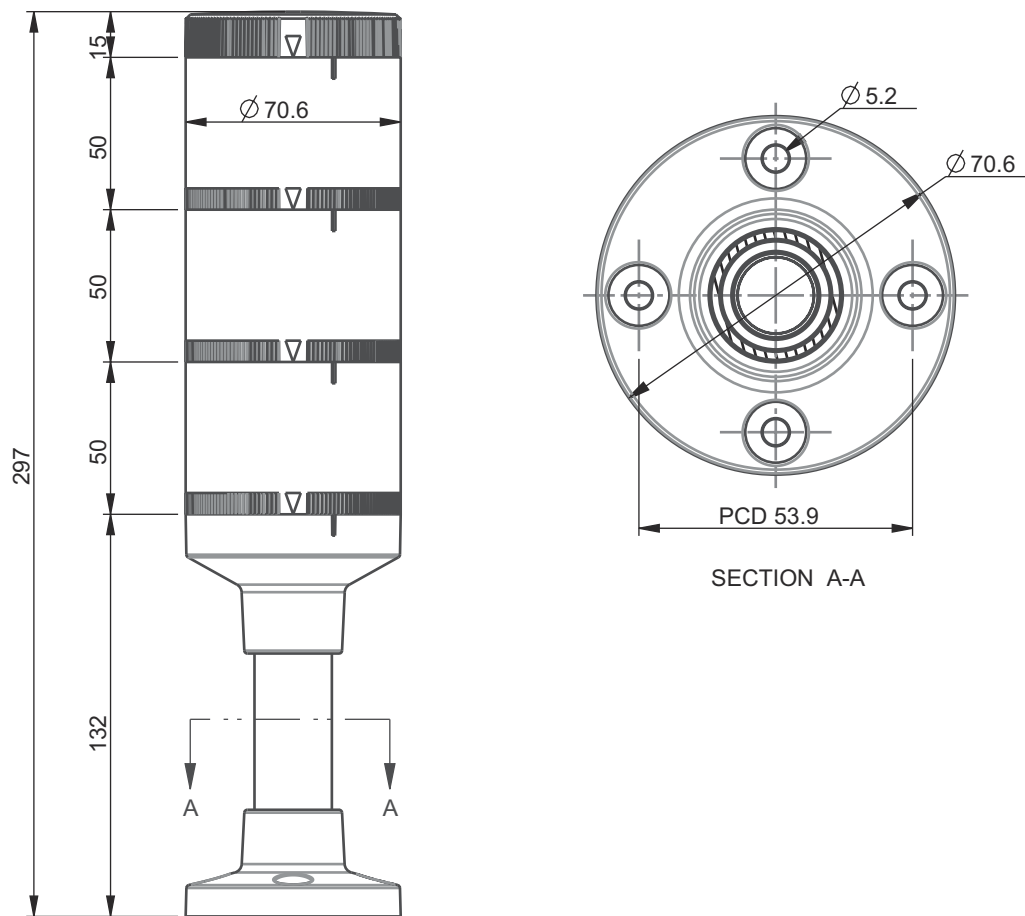

Technisch gegevensblad Signaalzuil

Art.-nr.: 50135466

A7-V1-MP1-DS-ROG-T-100

Inhoud

- Technische gegevens
- Maattekeningen
- Elektrische aansluiting
- Opmerkingen
- Toebehoren

Afbeelding kan afwijken

Technische gegevens

Basisgegevens

Serie	A7
Type signaalgeving	optisch

Elektrische gegevens

Levensduur	> 100.000 h
Prestatiegegevens	
Voedingsspanning U _B	24 V, DC, 10 %
Stroomopname, max.	130 mA

Aansluiting

Aantal aansluitingen	2 St.
Aansluiting 1	
Kabellengte	1.500 mm
Aantal aders	6 -draads
Aansluiting 2	
Type aansluiting	open uiteinde

Mechanische gegevens

Bouwworm	cilindrisch
Afmeting (Ø x l)	70 mm x 297 mm
Materiaal behuizing	Kunststof
	Metaal
Behuizing metaal	Aluminium
Behuizing kunststof	PC-ABS
Kleur behuizing	grijs
	zwart
Type bevestiging, installatiezijde	schroefbaar / horizontaal
Type lichtmiddel	LED/24V
Bolkapmodule	3 stuks voorgeproduceerd
Signaalbeeld	Lamp brandt permanent
Uitstraalhoek	360°
Volgorde van de modules (oplopend)	groen, oranje, rood

Maattekeningen

Alle maten in millimeter

Elektrische aansluiting

Aansluiting 1

Kabellengte	1.500 mm
Materiaal mantel	PVC
Kabelkleur	grijs
Aantal aders	6 -draads
Aderdoorsnede	0,34 mm ²

Aderkleuren

Adertoewijzing