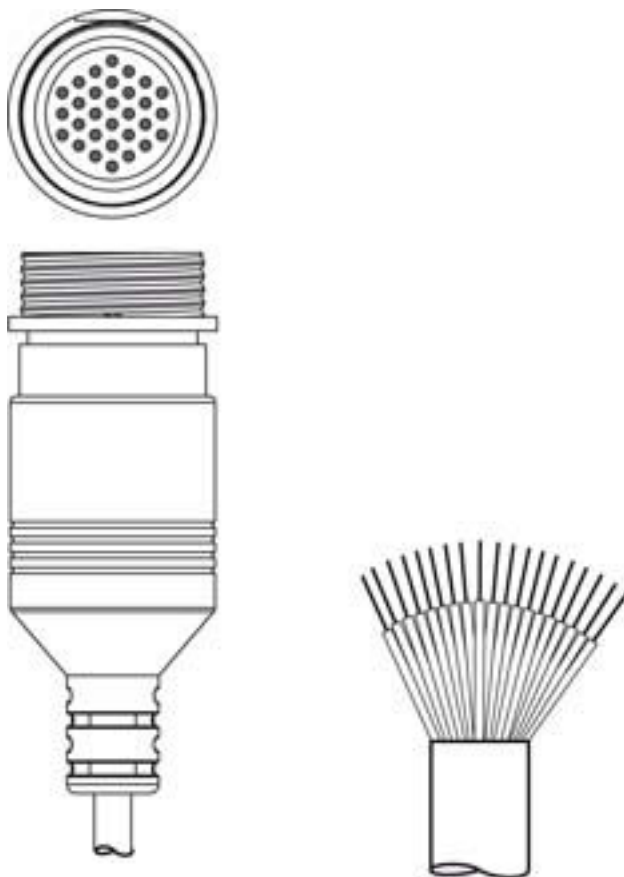

## Technisch gegevensblad

### Aansluitkabel

Art.-nr.: 50142509

KD S-M30-30A-P1-100

#### Inhoud

- Technische gegevens
- Elektrische aansluiting

Afbeelding kan afwijken