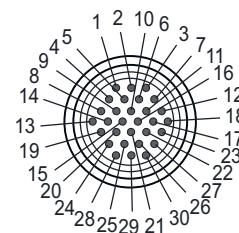

Technische gegevens

Basisgegevens

Applicatie	Chemicaliënbestendig

Aansluiting

Aansluiting 1

Type aansluiting	Ronde stekker
Schroefdraadmaat	M30
Type	female
Aantal polen	30 -polig
Uitvoering	axiaal
Ronde stekker, LED	Nee

Aansluiting 2

Type aansluiting	open uiteinde

Kabeleigenschappen

Aantal aders	30 St.
Kleur mantel	zwart
Afgeschermd	Ja
Kabeluitvoering	Aansluitkabel (eenzijdig open)
Kabeldiameter (uitwendig)	9 mm
Kabellengte	10.000 mm
Materiaal mantel	PUR
Geschikt voor kabelrupsen	Nee

Certificeringen

Goedkeuringen	RoHS

Classificatie

Douanetariefnummer	85444290
ECLASS 5.1.4	27279201
ECLASS 8.0	27279218
ECLASS 9.0	27060311
ECLASS 10.0	27060311
ECLASS 11.0	27060311
ECLASS 12.0	27060311
ECLASS 13.0	27060311
ETIM 5.0	EC001855
ETIM 6.0	EC001855
ETIM 7.0	EC001855
ETIM 8.0	EC001855

Elektrische aansluiting

Aansluiting 1

Type aansluiting	Ronde stekker
Schroefdraadmaat	M30
Type	female
Aantal polen	30 -polig
Uitvoering	axiaal
Ronde stekker, LED	Nee
Stekkerbehuizing	Afscherming

Pin

1	wit
2	bruin
3	groen
4	grijs
5	roze
6	Rood
7	Geel
8	zwart
9	violet
10	grijs / roze
11	blauw / Rood
12	groen / wit
13	bruin / groen
14	Geel / wit
15	bruin / Geel
16	grijs / wit
17	bruin / grijs
18	roze / wit
19	bruin / roze
20	blauw / wit

Aderkleuren