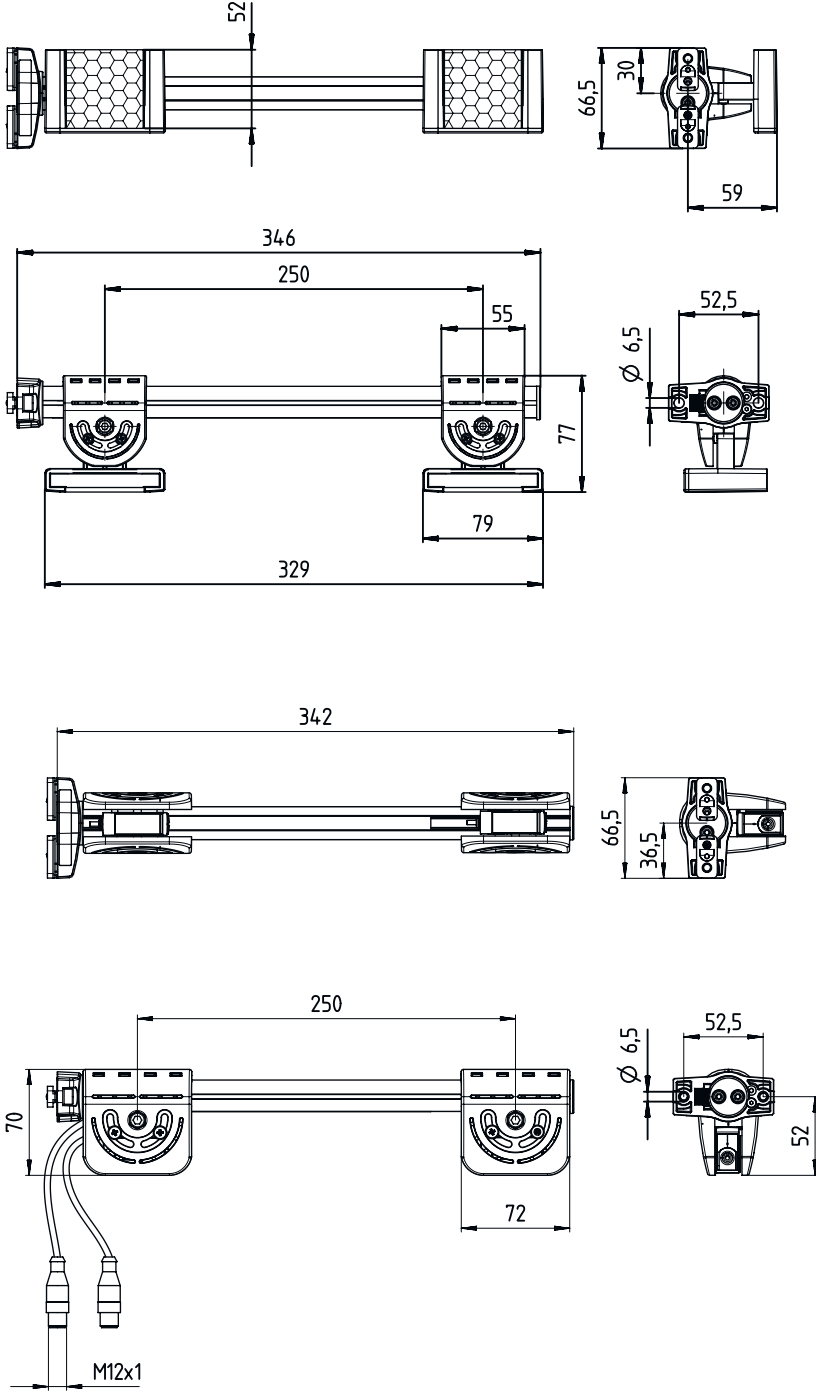

Bağlantı

Bağlantı sayısı	2 Adet
Bağlantı 1	
İşlev	Sensör modülü ile bağlantı
Bağlantı türü	Yuvarlak konnektörlü kablo
Kablo uzunluğu	2.000 mm
Vida dışı büyüklüğü	M12
Tip	erkek
Kutup sayısı	4 kutuplu
Bağlantı 2	
İşlev	Sensör modülü ile bağlantı
Bağlantı türü	Yuvarlak konnektörlü kablo
Kablo uzunluğu	2.000 mm
Malzeme kılıf	PUR
Vida dışı büyüklüğü	M12
Tip	erkek
Kutup sayısı	4 kutuplu

Mekanik bilgiler

Net ağırlık	1.210 g
Gövde rengi	sarı, RAL 1021
Montaj braketi türü	beraberinde gelen montaj braketi
Susturma sensörleri türü	Reflektörden yansımali fotoelektrik sensörler PRK 25C
Susturma sensörü sayısı	2 Adet
Reflektör sayısı	2 Adet

Boyutlandırılmış çizimler

Tüm ölçü bilgileri milimetre cinsindedir

Elektrik bağlantısı

Bağlantı 1

İşlev	Sensör modülü ile bağlantı
Bağlantı türü	Yuvarlak konnektörlü kablo
Kablo uzunluğu	2.000 mm
Vida dişi büyüklüğü	M12
Tip	erkek
Kutup sayısı	4 kutuplu

Bağlantı 2

İşlev	Sensör modülü ile bağlantı
Bağlantı türü	Yuvarlak konnektörlü kablo
Kablo uzunluğu	2.000 mm
Malzeme kılıf	PUR
Vida dişi büyüklüğü	M12
Tip	erkek
Kutup sayısı	4 kutuplu