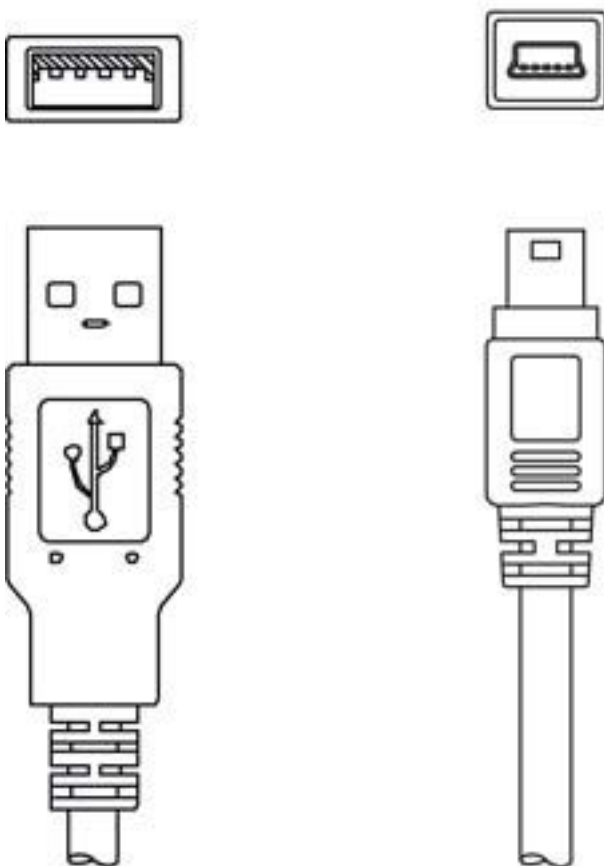

Folha de dados técnicos

Conj. de acessórios

N.º do art.: 547822

AC-MSI-USB

Conteúdo

- Dados técnicos
- Ligação elétrica

A imagem pode divergir

Dados técnicos

Dados básicos

Adequado para	Relés de segurança MSI 100
	Relés de segurança MSI 200
	Relés de segurança MSI 400

Conexão

Conexão 1

Tipo de conexão	USB
Tipo de conector	USB 2.0 Standard-A

Conexão 2

Tipo de conexão	USB
Tipo de conector	USB 2.0 Mini-A

Características dos cabos

Blindado	Não
Comprimento do cabo	3.000 mm
Material da bainha	PUR
Adequabilidade para correntes de arraste	Não

Classificação

Número da pauta aduaneira	85444290
eCl@ss 5.1.4	27279201
eCl@ss 8.0	27279218
eCl@ss 9.0	27060311
eCl@ss 10.0	27060313
eCl@ss 11.0	27060313
ETIM 5.0	EC001855
ETIM 6.0	EC001855
ETIM 7.0	EC001855

Ligação elétrica

Conexão 1

Tipo de conexão	USB
Tipo de conector	USB 2.0 Standard-A

Conexão 2

Tipo de conexão	USB
Tipo de conector	USB 2.0 Mini-A