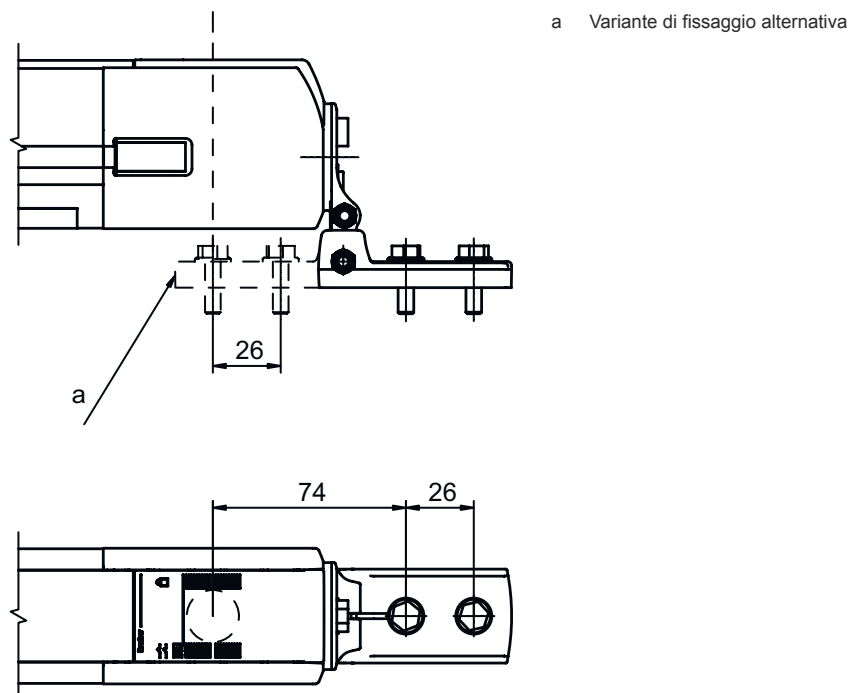

Scheda tecnica dati

Kit supporto

Cod. art.: 560341

BT-SET-240CC

Contenuto

- Dati tecnici
- Disegni quotati

La figura può variare

Dati tecnici

Dati di base

Idoneo per	Specchio deflettore MLD-M002, MLD-M003
------------	--

Dati meccanici

Tipo di fissaggio, lato impianto	Fissaggio passante
Tipo di fissaggio, lato apparecchio	Serrabile
Tipo di elemento di fissaggio	Orientabile di 240°
Materiale dell'elemento di fissaggio	Metallo

Disegni quotati

Tutte le dimensioni in millimetri

Supporto girevole BT-SET-240C

a Vite M6

Disegni quotati

Misure di montaggio

Varianti di fissaggio