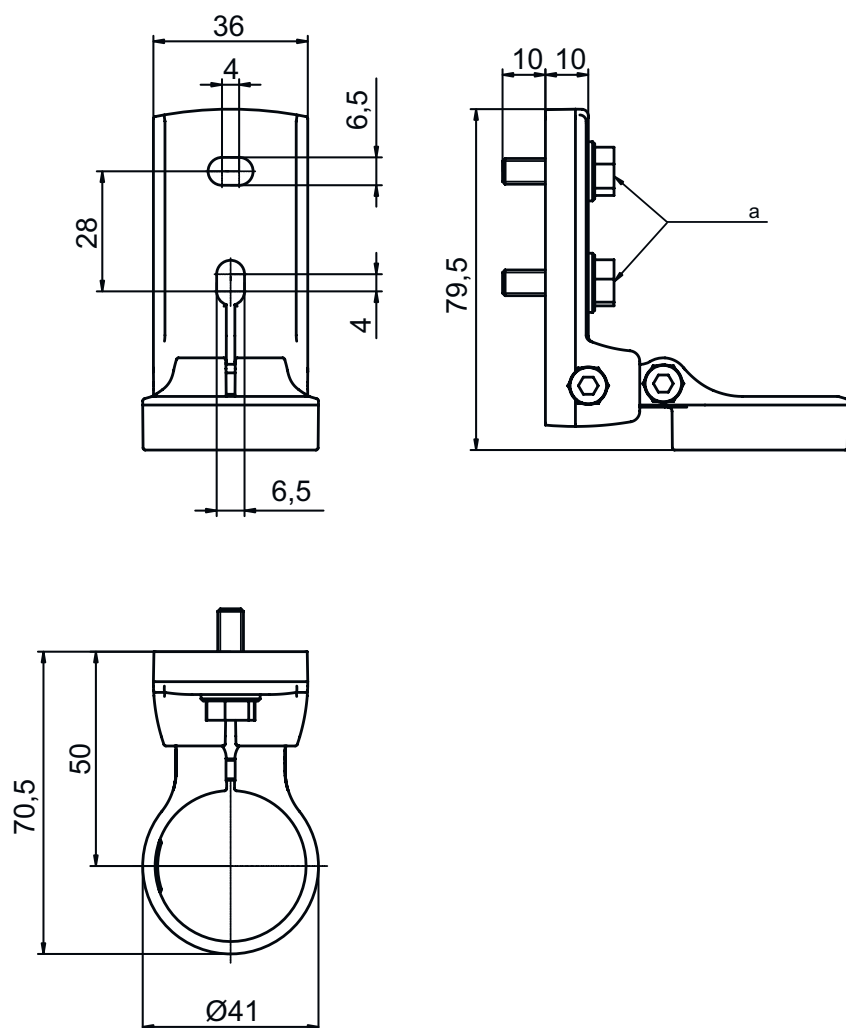

Scheda tecnica dati

Kit supporto

Cod. art.: 560341

BT-SET-240CC

Contenuto

- Dati tecnici
- Disegni quotati

La figura può variare

Dati tecnici

Dati di base

Idoneo per	Specchio deflettore MLD-M002, MLD-M003
------------	--

Dati meccanici

Tipo di fissaggio, lato impianto	Fissaggio passante
Tipo di fissaggio, lato apparecchio	Serrabile
Tipo di elemento di fissaggio	Orientabile di 240°
Materiale dell'elemento di fissaggio	Metallo

Disegni quotati

Tutte le dimensioni in millimetri

Supporto girevole BT-SET-240C

a Vite M6

Disegni quotati

Misure di montaggio

Varianti di fissaggio