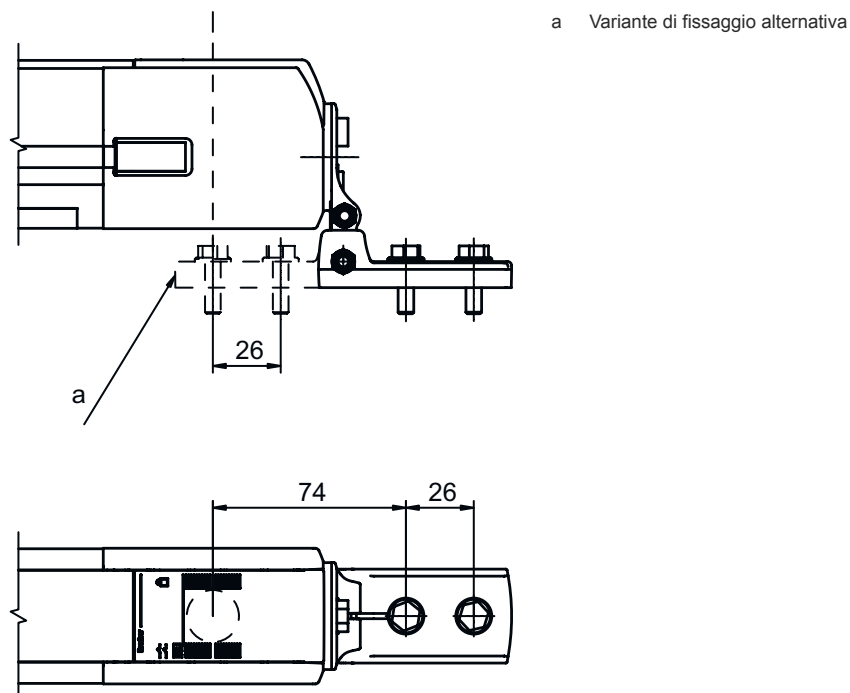

Scheda tecnica dati

Kit supporto

Cod. art.: 540353

BT-SET-240CCS-E

Contenuto

- Dati tecnici
- Disegni quotati

La figura può variare

Dati tecnici

Dati di base

Idoneo per	Specchio deflettore MLD-M002, MLD-M003
------------	--

Dati meccanici

Tipo di fissaggio, lato impianto	Fissaggio passante
Tipo di fissaggio, lato apparecchio	Serrabile
Tipo di elemento di fissaggio	Ammortizzatore degli urti
	Orientabile di 240°
Materiale dell'elemento di fissaggio	Metallo
	Plastica

Disegni quotati

Tutte le dimensioni in millimetri

Supporto girevole BT-SET-240CS-E

Disegni quotati

Misure di montaggio

Varianti di fissaggio