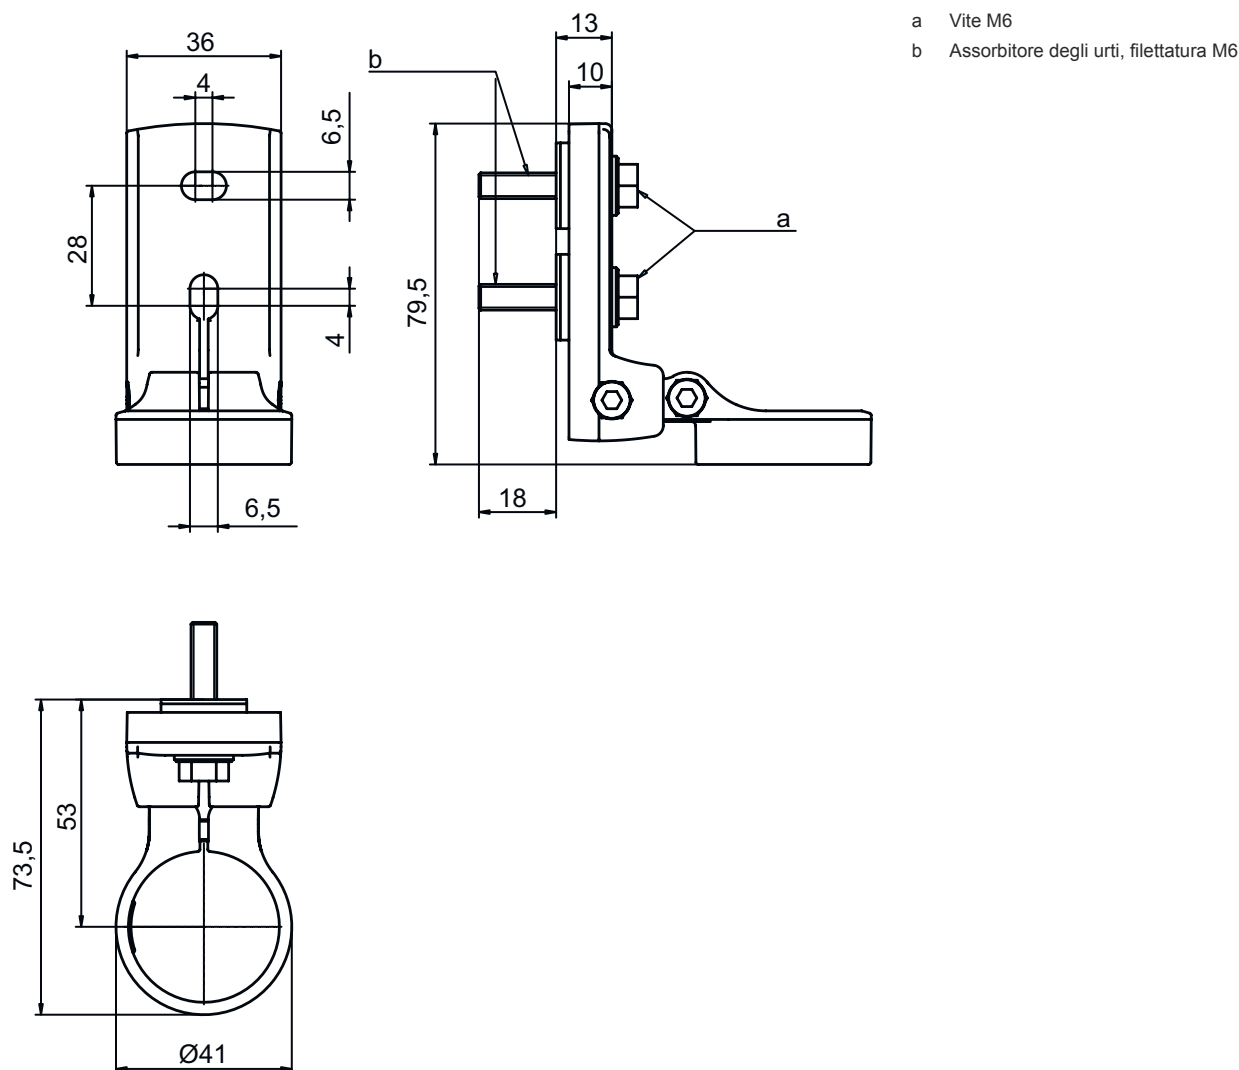

Scheda tecnica dati

Kit supporto

Cod. art.: 540353

BT-SET-240CCS-E

Contenuto

- Dati tecnici
- Disegni quotati

La figura può variare

Dati tecnici

Dati di base

Idoneo per	Specchio deflettore MLD-M002, MLD-M003
------------	--

Dati meccanici

Tipo di fissaggio, lato impianto	Fissaggio passante
Tipo di fissaggio, lato apparecchio	Serrabile
Tipo di elemento di fissaggio	Ammortizzatore degli urti
	Orientabile di 240°
Materiale dell'elemento di fissaggio	Metallo
	Plastica

Disegni quotati

Tutte le dimensioni in millimetri

Supporto girevole BT-SET-240CS-E

Disegni quotati

Misure di montaggio

Varianti di fissaggio