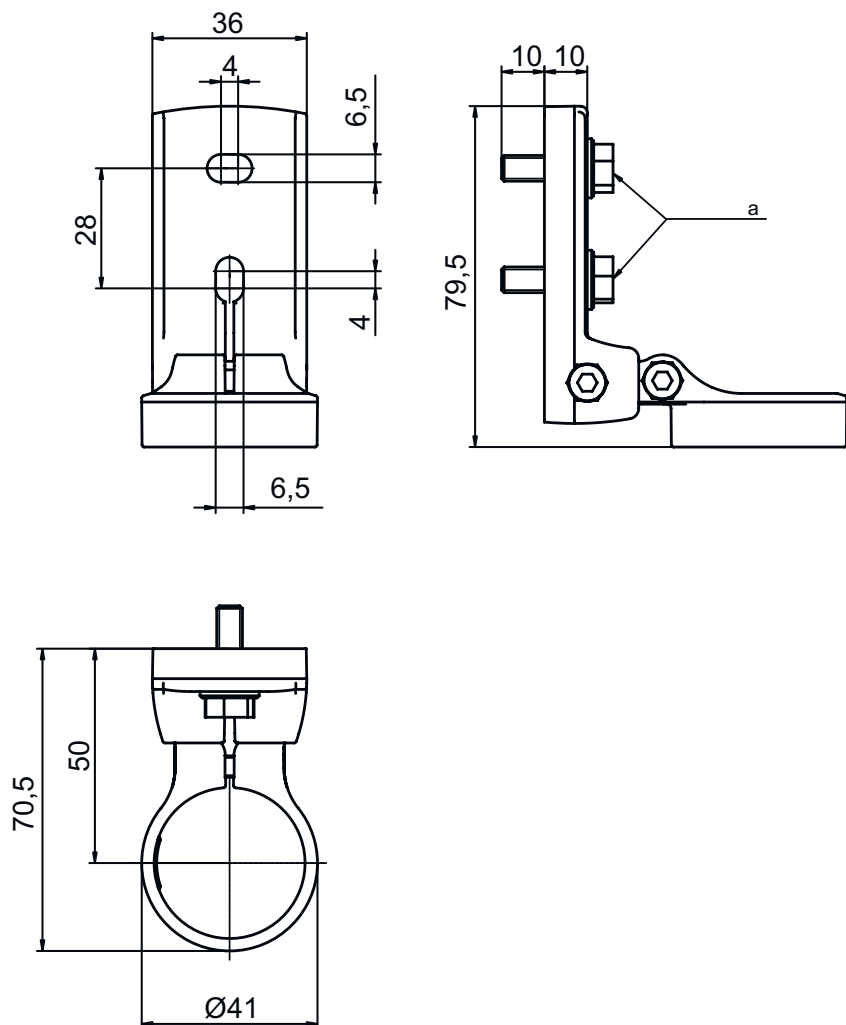

Hoja técnica

Set de soportes

Código: 560341

BT-SET-240CC

Contenido

- Datos técnicos
- Dibujos acotados

La figura puede variar

Datos técnicos

Datos básicos

Apropiado para	Espejo deflector MLD-M002, MLD-M003
----------------	-------------------------------------

Datos mecánicos

Tipo de fijación, del lado del sistema	Fijación pasante
Tipo de fijación, del lado del equipo	Puede unirse por apriete
Tipo de pieza de fijación	Giratorio en 240°
Material de la pieza de fijación	Metal

Todas las medidas en milímetros

Soporte giratorio BT-SET-240C

Dibujos acotados

Medidas de montaje

Variantes de fijación