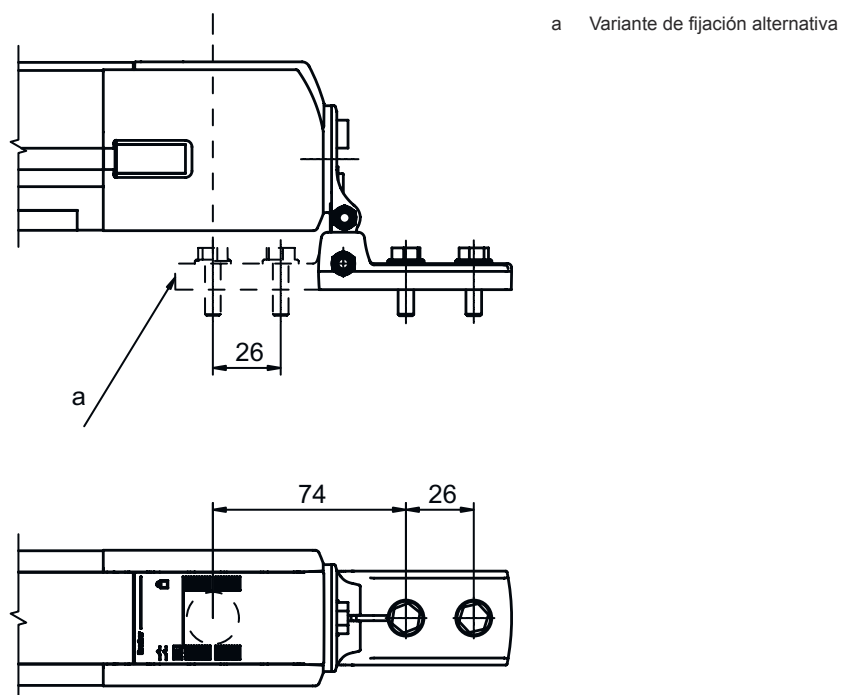

Hoja técnica

Set de soportes

Código: 560341

BT-SET-240CC

Contenido

- Datos técnicos
- Dibujos acotados

La figura puede variar

Datos técnicos

Datos básicos

Apropiado para	Espejo deflector MLD-M002, MLD-M003
----------------	-------------------------------------

Datos mecánicos

Tipo de fijación, del lado del sistema	Fijación pasante
Tipo de fijación, del lado del equipo	Puede unirse por apriete
Tipo de pieza de fijación	Giratorio en 240°
Material de la pieza de fijación	Metal

Todas las medidas en milímetros

Soporte giratorio BT-SET-240C

Dibujos acotados

Medidas de montaje

Variantes de fijación