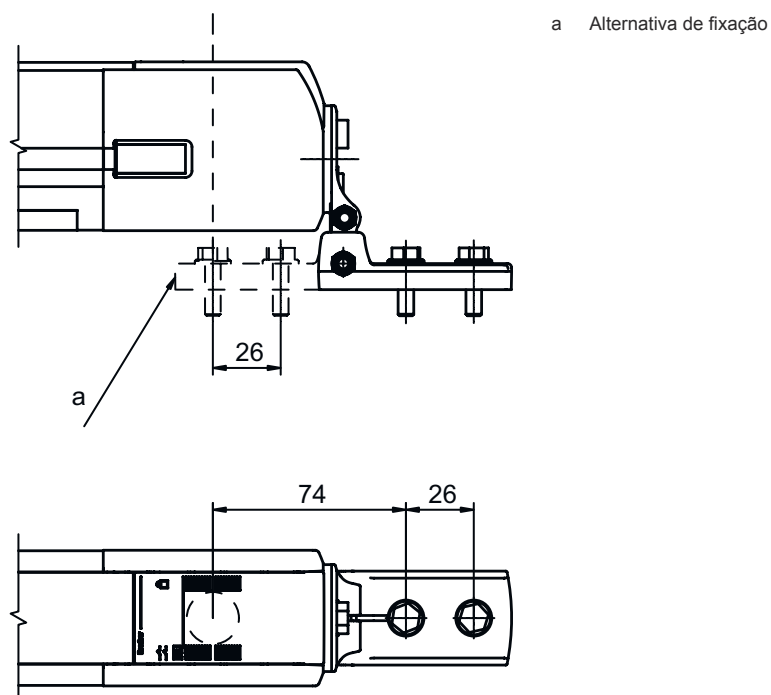

### Dados mecânicos

Tipo de fixação, lado da instalação	Fixação de passagem
Tipo de fixação, lado do dispositivo	Apertável com terminal
Tipo de suporte de fixação	Girável em 240°
Material do suporte de fixação	Metal

## Desenhos dimensionais

Todas as medidas em milímetros

## Desenhos dimensionais

### Dimensões de montagem