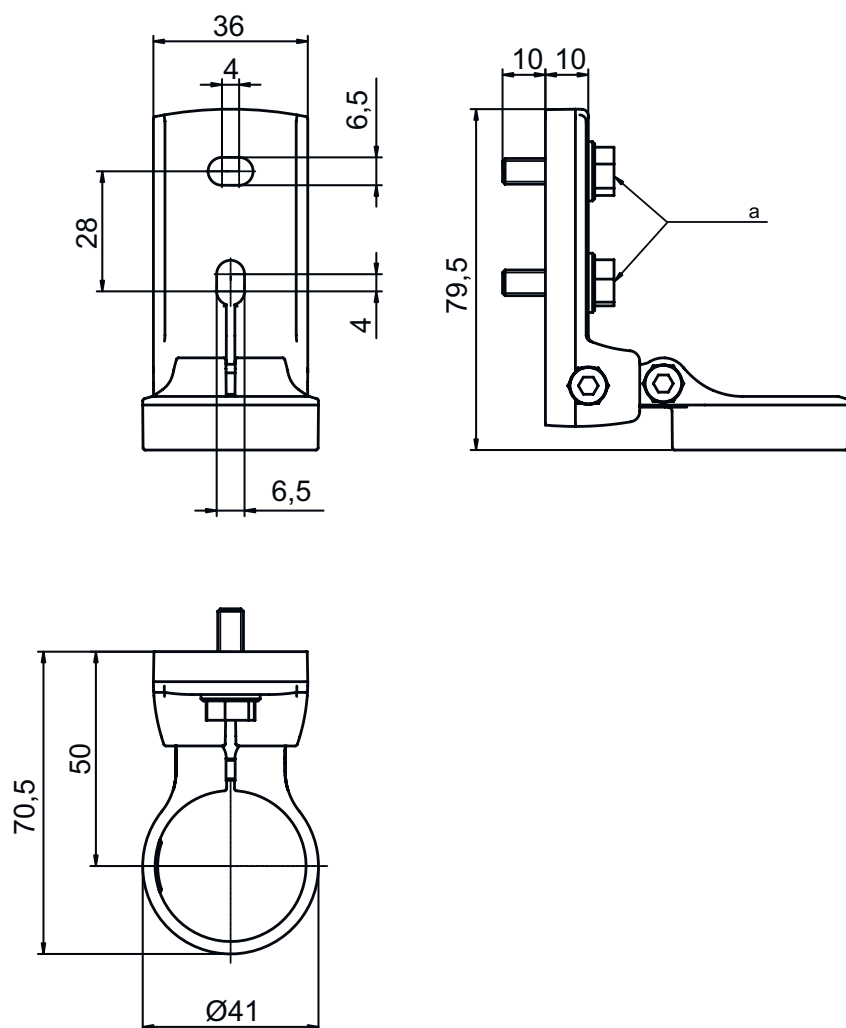

Desenhos dimensionais

Todas as medidas em milímetros

Suporte giratório BT-SET-240C

a Parafuso M6