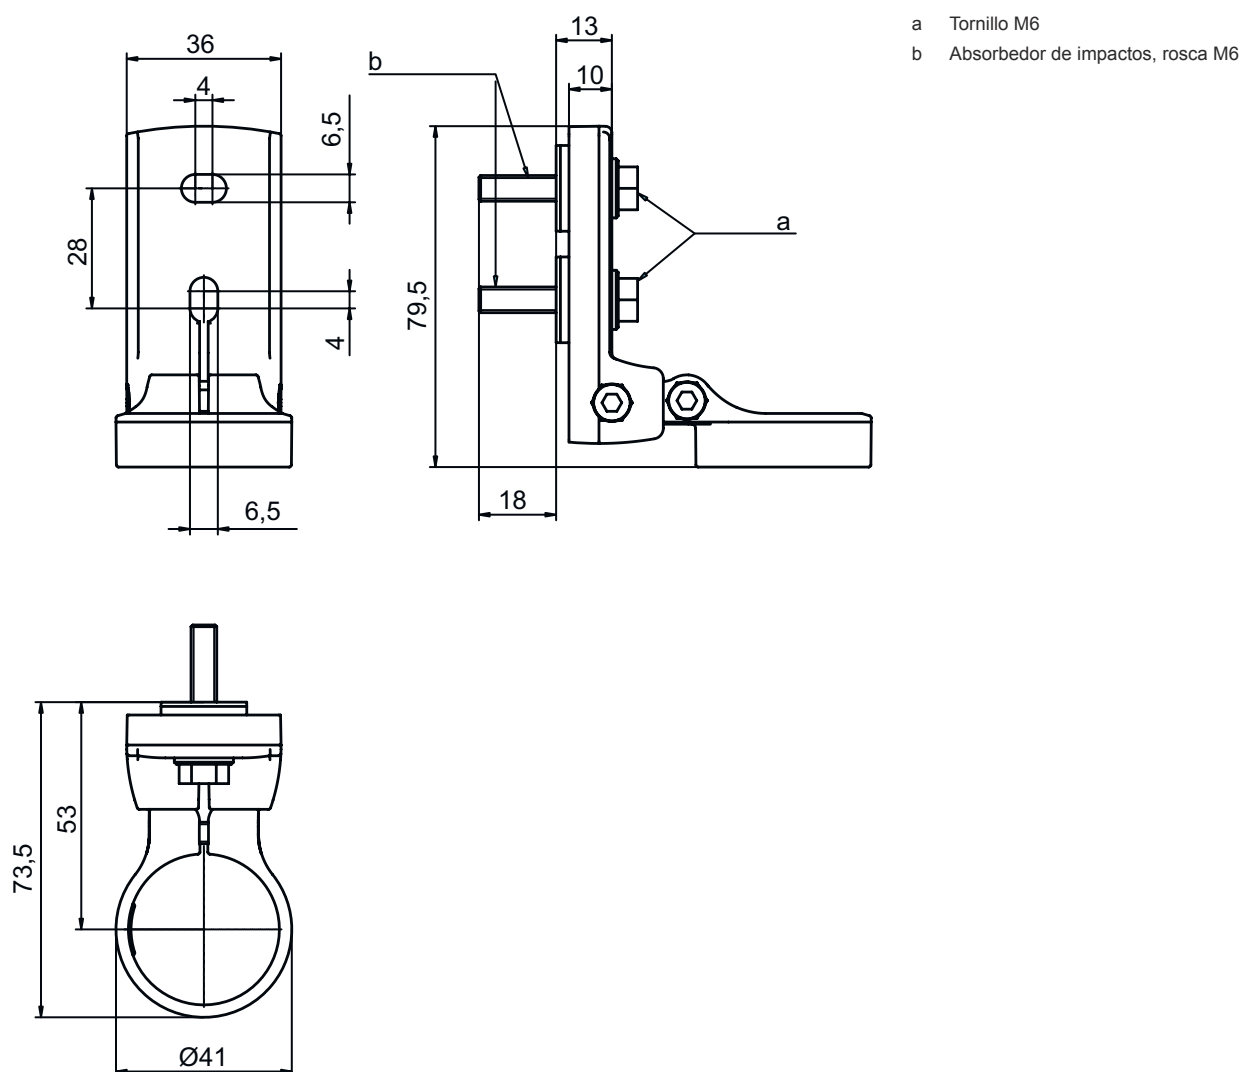

Datos técnicos

Datos básicos

Apropiado para Espejo deflector MLD-M002, MLD-M003

Datos mecánicos

Tipo de fijación, del lado del sistema Fijación pasante
Tipo de fijación, del lado del equipo Puede unirse por apriete
Tipo de pieza de fijación Absorbedor de impactos
Giratorio en 240°
Material de la pieza de fijación Metal
Plástico

Clasificación

Número de arancel	83024900
eCl@ss 5.1.4	27279202
eCl@ss 8.0	27279202
eCl@ss 9.0	27273701
eCl@ss 10.0	27273701
eCl@ss 11.0	27273701
ETIM 5.0	EC002498
ETIM 6.0	EC003015
ETIM 7.0	EC003015

Dibujos acotados

Todas las medidas en milímetros

Soporte giratorio BT-SET-240CS-E