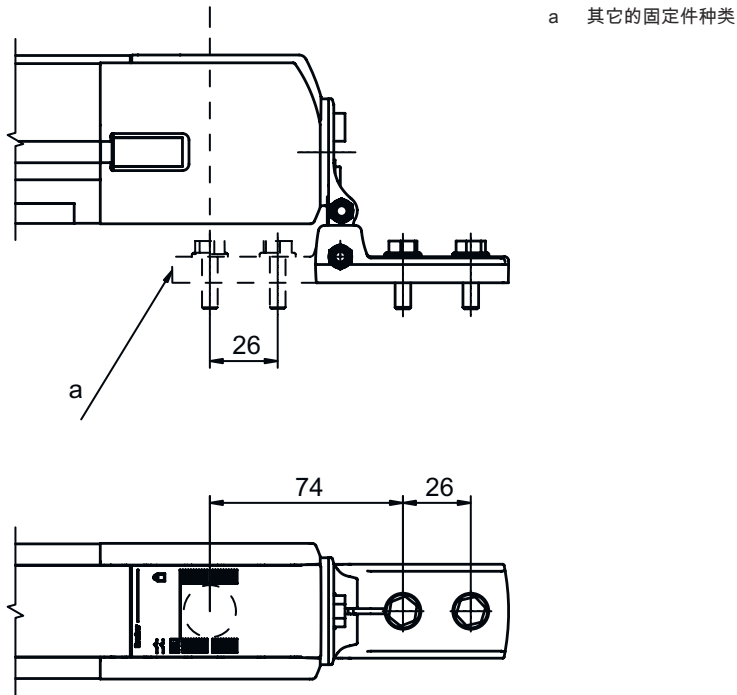

技术数据表

支架套装

配件编号: 560341

BT-SET-240CC

内容

- 技术参数
- 尺寸图纸

图片可能不同

技术参数

基础数据

适合	偏转镜 MLD-M002, MLD-M003
----	------------------------

机械数据

系统紧固类型	通孔安装
设备紧固类型	可夹紧
安装设备类型	旋转, 240
安装设备材料	金属

分类

税率编号	73269098
eCl@ss 5.1.4	27279202
eCl@ss 8.0	27279202
eCl@ss 9.0	27273701
eCl@ss 10.0	27273701
eCl@ss 11.0	27273701
ETIM 5.0	EC002498
ETIM 6.0	EC003015
ETIM 7.0	EC003015

尺寸图纸

所有尺寸单位均为毫米

旋转架 BT-SET-240C

a 螺栓 M6

尺寸图纸

安装尺寸

固定件种类