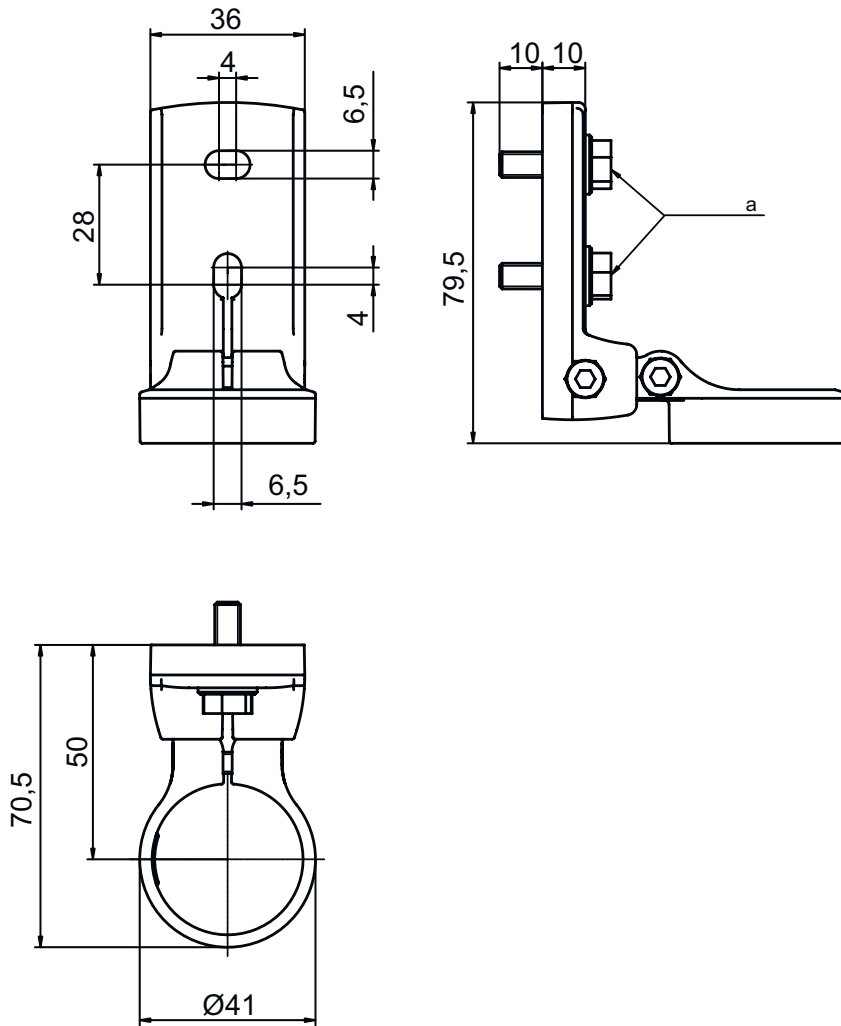

技术数据表

支架套装

配件编号: 560341

BT-SET-240CC

内容

- 技术参数
- 尺寸图纸

图片可能不同

技术参数

基础数据

适合	偏转镜 MLD-M002, MLD-M003
----	------------------------

机械数据

系统紧固类型	通孔安装
设备紧固类型	可夹紧
安装设备类型	旋转, 240
安装设备材料	金属

分类

税率编号	73269098
eCl@ss 5.1.4	27279202
eCl@ss 8.0	27279202
eCl@ss 9.0	27273701
eCl@ss 10.0	27273701
eCl@ss 11.0	27273701
ETIM 5.0	EC002498
ETIM 6.0	EC003015
ETIM 7.0	EC003015

尺寸图纸

所有尺寸单位均为毫米

旋转架 BT-SET-240C

a 螺栓 M6

尺寸图纸

安装尺寸

固定件种类