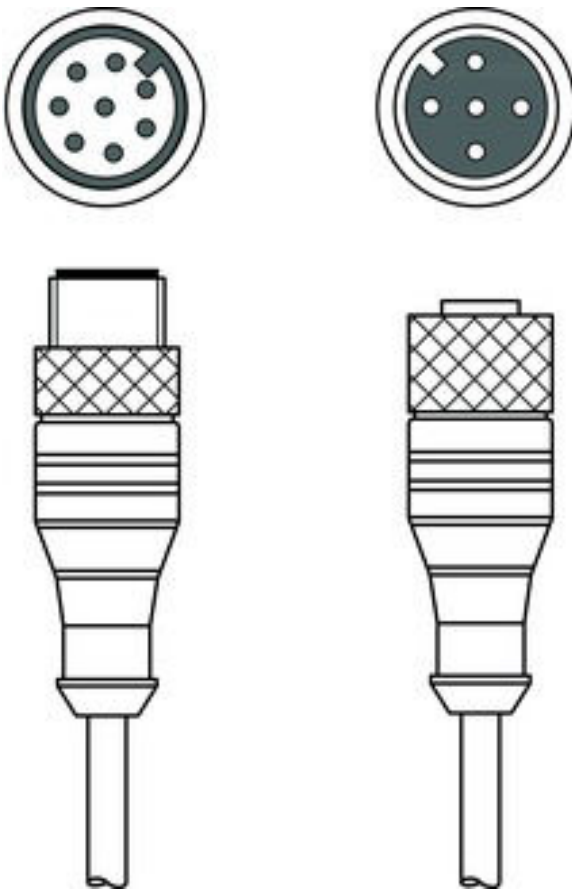

Hoja técnica

Cable adaptador

Código: 425044

ECO-SD-Set

Contenido

- Datos técnicos
- Conexión eléctrica

La figura puede variar

Datos técnicos

Datos básicos

Apropiado para	Cortinas ópticas de seguridad SOLID-2 / SOLID-2E
----------------	--------------------------------------------------

Conexión

Conexión 1	
Tipo de conexión	Conector redondo
Conexión 2	
Tipo de conexión	Conector redondo
Tamaño de rosca	M12
Tipo	Conector hembra
Número de polos	5 polos
Codificación	Codificación A
Propiedades de cable	
Número de conductores	8 Unidad(es)
Apantallado	Sí
Versión de cable	Cable de interconexión
Diámetro de cable (externo)	5,6 mm
Longitud de cable	400 mm
Material de cubierta	PUR

Conexión eléctrica

Conexión 1

Tipo de conexión	Conector redondo
Tamaño de rosca	M12
Tipo	Conector macho
Material del cuerpo	PUR
Número de polos	8 polos
Codificación	Codificación A
Enclavamiento	Junta de rosca, fundición a presión de cinc niquelada, par de giro recomendado 0,6 Nm, autobloqueante

Pin	Asignación de pines	Color de conductor
-----	---------------------	--------------------

1	+24 V	Marrón
2	FE/SHIELD	Gris
3	0 V	Azul
4	Test	Negro
5	n.c.	-
6	n.c.	-
7	n.c.	-
8	n.c.	-

Conexión 2

Tipo de conexión	Conector redondo
Tamaño de rosca	M12
Tipo	Conector hembra
Material del cuerpo	PUR
Número de polos	5 polos
Codificación	Codificación A
Enclavamiento	Junta de rosca, fundición a presión de cinc niquelada, par de giro recomendado 0,6 Nm, autobloqueante