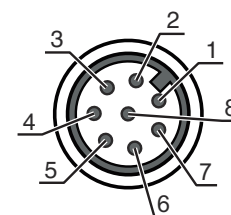

Datos básicos

Apropiado para	Cortinas ópticas de seguridad SOLID-2 / SOLID-2E
----------------	--------------------------------------------------

Conexión

Conexión 1	
Tipo de conexión	Conector redondo
Conexión 2	
Tipo de conexión	Conector redondo
Tamaño de rosca	M12
Tipo	Conector hembra
Número de polos	5 polos
Codificación	Codificación A
Propiedades de cable	
Número de conductores	8 Unidad(es)
Apantallado	Sí
Versión de cable	Cable de interconexión
Diámetro de cable (externo)	5,6 mm
Longitud de cable	400 mm
Material de cubierta	PUR

Datos mecánicos

Peso neto	94 g
-----------	------

Clasificación

Número de arancel	85444290
ECLASS 5.1.4	27069190
ECLASS 8.0	27069190
ECLASS 9.0	27069190
ECLASS 10.0	27060313
ECLASS 11.0	27060313
ECLASS 12.0	27060313
ECLASS 13.0	27060313
ECLASS 14.0	27060313
ECLASS 15.0	27060313
ECLASS 16.0	27060313
ETIM 5.0	EC001855
ETIM 6.0	EC001855
ETIM 7.0	EC001855
ETIM 8.0	EC001855
ETIM 9.0	EC001855
ETIM 10.0	EC001855
UNSPSC 26.08	26121600

Conexión eléctrica

Conexión 1

Tipo de conexión	Conector redondo
Tamaño de rosca	M12
Tipo	Conector macho
Material del cuerpo	PUR
Número de polos	8 polos
Codificación	Codificación A
Enclavamiento	Junta de rosca, fundición a presión de cinc niquelada, par de giro recomendado 0,6 Nm, autobloqueante

Pin	Asignación de pines	Color de conductor
-----	---------------------	--------------------

1	+24 V	Marrón
2	FE/SHIELD	Gris
3	0 V	Azul
4	Test	Negro
5	n.c.	-
6	n.c.	-
7	n.c.	-
8	n.c.	-

Conexión 2

Tipo de conexión	Conector redondo
Tamaño de rosca	M12
Tipo	Conector hembra
Material del cuerpo	PUR
Número de polos	5 polos
Codificación	Codificación A
Enclavamiento	Junta de rosca, fundición a presión de cinc niquelada, par de giro recomendado 0,6 Nm, autobloqueante