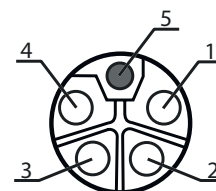

Technische gegevens

Elektrische gegevens

Prestatiegegevens

Bedrijfsspanning	63 V DC
Nominale bedrijfsstroom	12 A bij 1,5 mm² 16 A bij 2,5 mm²

Aansluiting

Aantal aansluitingen 1 St.

Aansluiting 1

Type aansluiting	Ronde stekker
Schroefdraadmaat	M12
Type	female
Materiaal	Metaal
Materiaal greepgedeelte	Kunststof
Aantal polen	5 -polig
Codering	L-gecodeerd
Uitvoering	axiaal

Aansluiting 2

Type aansluiting Schroefklem

Kabeleigenschappen

Toegestane kabeldoorsnede 1,5 ... 2,5 mm²

Mechanische gegevens

Bouwworm	cilindrisch
Afmeting (Ø x l)	25 mm x 70 mm

Omgevingsgegevens

Omgevingstemperatuur bedrijf -40 ... 105 °C

Certificeringen

Beschermingsgraad IP 67

Classificatie

Douanetariefnummer	85366990
ECLASS 5.1.4	27279201
ECLASS 8.0	27440102
ECLASS 9.0	27069190
ECLASS 10.0	27440102
ECLASS 11.0	27440102
ECLASS 12.0	27440116
ECLASS 13.0	27440116
ECLASS 14.0	27440116
ETIM 5.0	EC002635
ETIM 6.0	EC002635
ETIM 7.0	EC002635
ETIM 8.0	EC002635
ETIM 9.0	EC002635

Elektrische aansluiting

Aansluiting 1

Type aansluiting	Ronde stekker
Schroefdraadmaat	M12
Type	female
Materiaal	Metaal
Materiaal greepgedeelte	Kunststof
Aantal polen	5 -polig
Codering	L-gecodeerd
Uitvoering	axiaal

Pin Pintoewijzing

1	VCC
2	GND
3	GND
4	VCC
5	FE/SHIELD

Aansluiting 2

Type aansluiting Schroefklem