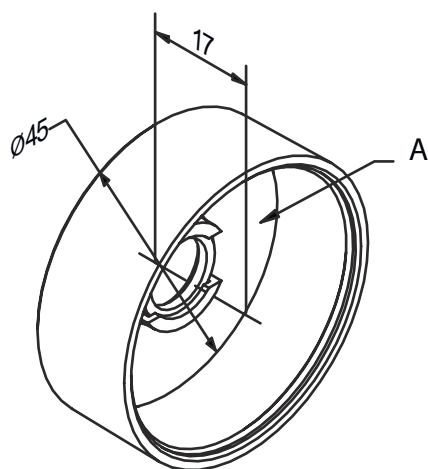

Basisgegevens

Type	Afdekkap als instelgereedschap voor de scherpstellingspositie
Geschikt voor	DCR 1048i IVS 1048i

Optische gegevens

Opmerking	De afdekkap kan niet samen met de objectieven Lens-S-M12-4F4 en Lens-S-M12-4F8 worden gebruikt. De sensorbeschermingsgraad zonder afdekkap is IP40.
-----------	---

Mechanische gegevens

Bouwworm	Ring
Dikte	17 mm
Buitendiameter	45 mm
Materiaal	PMMA (objectiefafdekking) PVAL (optisch folie)

Classificatie

Douanetariefnummer	90022000
ECLASS 5.1.4	27310203
ECLASS 8.0	27310203
ECLASS 9.0	27310203
ECLASS 10.0	27273603
ECLASS 11.0	27273603
ECLASS 12.0	27273603
ECLASS 13.0	27273603
ECLASS 14.0	27273603
ETIM 5.0	EC002498
ETIM 6.0	EC003015
ETIM 7.0	EC003015
ETIM 8.0	EC003015
ETIM 9.0	EC003015

Maattekeningen

Alle maten in millimeter

OPMERKING Afdekkap voor eenvoudige focusinstelling en voor objectiefwissel. Na gebruik graag lostrekken en originele kap weer plaatsen.
A Strooifolie