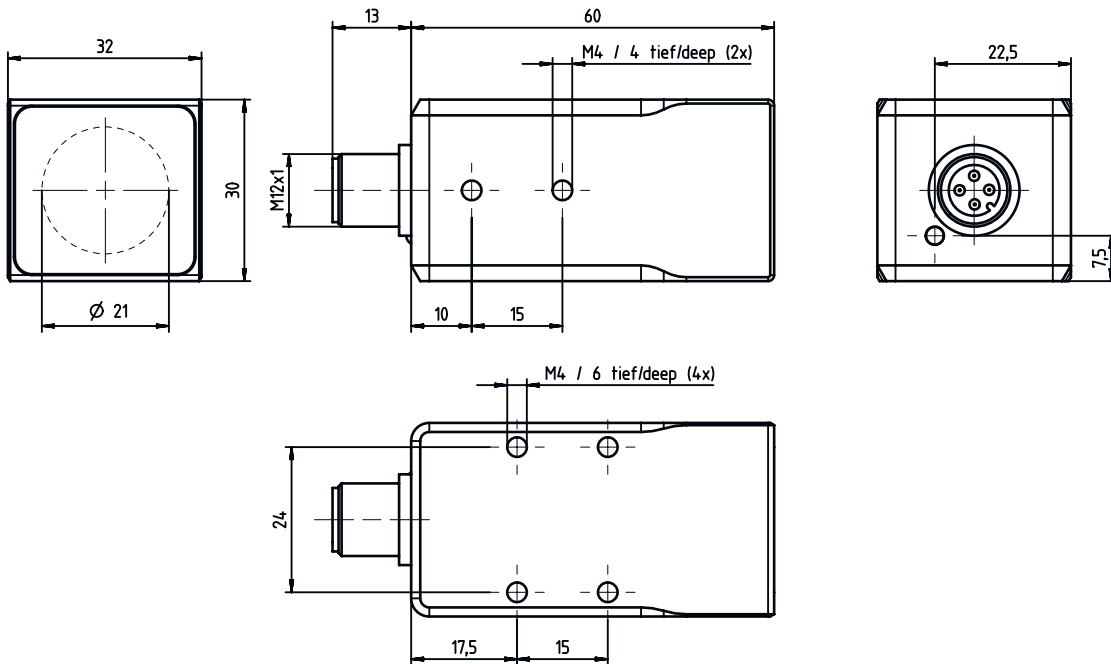

コネクタ

コネクタ数	1 個数
コネクタ 1	
機能	トリガー 電力供給
コネクタの種類	丸形プラグ付きケーブル
ネジ寸	M12
タイプ	オス
素材	金属
極数	3 -極
コーディング	A コード

機械の仕様

外形	角型
寸法 (幅 x 高さ x 長さ)	30 mm x 32 mm x 60 mm
筐体の素材	金属
筐体 金属	アルマイト
筐体 プラスチック	PC
レンズカバーの素材	プラスチック / PMMA
重量	110 g
筐体色	黒色
取り付けの種類	オプションの取り付け部を介して 取り付けネジ

操作と表示

表示の種類	LED
LEDの数	1 個数

周囲データ

周囲温度、動作時	0 ... 40 °C
周囲温度、保管時	-20 ... 40 °C
相対湿度 (結露せず)	90 %

認証

保護等級	IP 67
保護等級	III
認可	c UL US
規格による連続ショックテスト方法	IEC 60068-2-29、テスト Eb
規格による振動テスト方法	IEC 60068-2-6、テスト Fc

分類

関税分類番号	85395100
ECLASS 5.1.4	27310204
ECLASS 8.0	27310204
ECLASS 9.0	27310204
ECLASS 10.0	27310204
ECLASS 11.0	27310204
ECLASS 12.0	27310204
ECLASS 13.0	27310204
ECLASS 14.0	27310204
ETIM 5.0	EC002498
ETIM 6.0	EC003015
ETIM 7.0	EC003015
ETIM 8.0	EC003015
ETIM 9.0	EC003015

寸法図

すべての寸法表記はミリメートル

電気的接続

コネクタ 1

機能	トリガー
	電力供給
コネクタの種類	丸形プラグ付きケーブル
ケーブル長	300 mm
ネジ寸	M12
タイプ	オス
素材	金属
極数	3-極
コーティング	Aコード

ピン ピン配列

1	V+
3	GND
4	トリガー-IN

操作と表示

	製品番号	名称	製品	説明
	50130638	KD U-M12-3A-V1-050	接続回線	コネクタ 1: 丸形プラグ, M12, 軸方向, メス, 3-極 丸形プラグ、LED: いいえ コネクタ 2: オープン末端 シールド: いいえ ケーブル長: 5,000 mm シースの素材: PVC
	50130679	KD U-M12-3W-V1-050	接続回線	コネクタ 1: 丸形プラグ, M12, L字型, メス, 3-極 丸形プラグ、LED: いいえ コネクタ 2: オープン末端 シールド: いいえ ケーブル長: 5,000 mm シースの素材: PVC