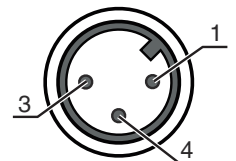

寸法図

すべての寸法表記はミリメートル

電気的接続

コネクタ 1

機能	トリガー
	電力供給
コネクタの種類	丸形プラグ付きケーブル
ケーブル長	300 mm
ネジ寸	M12
タイプ	オス
素材	金属
極数	3-極
コーティング	Aコード

ピン ピン配列

1	V+
3	GND
4	トリガー-IN

操作と表示

LED ディスプレー

意味

1	緑、連続点灯	動作可能
---	--------	------

注意

 目的に合ったご利用にご注意ください！

- ⌘ この製品はセーフティセンサーではなく、個人の保護のためのものではありません。
- ⌘ この製品は有資格者のみが操作できます。
- ⌘ 使用目的に応じた製品をご使用してください。

アクセサリ

コネクタ関連・コネクタケーブル

	製品番号	名称	製品	説明
	50130638	KD U-M12-3A-V1-050	接続回線	コネクタ 1: 丸形プラグ, M12, 軸方向, メス, 3-極 丸形プラグ、LED: いいえ コネクタ 2: オープン末端 シールド: いいえ ケーブル長: 5,000 mm シースの素材: PVC
	50130679	KD U-M12-3W-V1-050	接続回線	コネクタ 1: 丸形プラグ, M12, L字型, メス, 3-極 丸形プラグ、LED: いいえ コネクタ 2: オープン末端 シールド: いいえ ケーブル長: 5,000 mm シースの素材: PVC