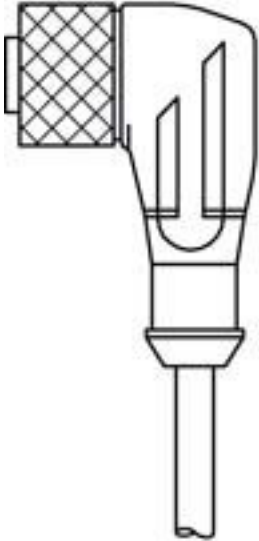

Teknik veri sayfası

Bağlantı kablosu

Ürün no.: 50138128

KD U-M12-3W-V1-200

İçerik

- Teknik veriler
- Elektrik bağlantısı
- Devre şeması

Şekil farklılık gösterebilir

Teknik veriler

Elektrik verileri

Güç verileri

Çalışma voltajı Maks. 250 V AC/DC

Bağlantı

Bağlantı 1

Bağlantı türü	Yuvarlak konnektör
Vida dişi büyüklüğü	M12
Tip	dişi
Malzeme kavrama cismi	PUR
Kutup sayısı	3 kutuplu
Tasarım	açılı
Kilit	Vidalama, çinko baskı döküm nikelli, tavsiye edilen tork 0,6 Nm, kendinden kilitlemeli

Bağlantı 2

Bağlantı türü açık uç

Kablo özellikleri

İletken sayısı	3 Adet
İletken enine kesiti	0,34 mm ²
AWG	22
Renk kılıf	siyah
Korumalı	Hayır
Silikonsuz	Evet
Kablo tasarımı	Bağlantı kablosu (tek tarafı açık)
Kablo çapı (dış)	4,6 mm
Kablo uzunluğu	20.000 mm
Malzeme kılıf	PVC
İletken izolasyonu	PVC
Çekme zinciri uygunluğu	Hayır
Dış kaplamanın özellikleri	FCKW, kadmiyum, silikon ve kurşun içermez, makineyle iyi işlenebilir
Dış kaplamanın dayanıklılığı	iyi bir yağ, benzin ve kimyasal dayanımına sahiptir, UL 1581 VW1 / CSA FT1 uyarınca alev geciktiricidir

Elektrik bağlantısı

Bağlantı 1

Bağlantı türü	Yuvarlak konnektör
Vida dişi büyüklüğü	M12
Tip	dişi
Malzeme kavrama cismi	PUR
Kutup sayısı	3 kutuplu
Tasarım	açılı
Kilit	Vidalama, çinko baskı döküm nikelli, tavsiye edilen tork 0,6 Nm, kendinden kilitlemeli