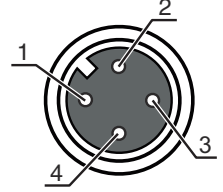

Elektrik bağlantısı

Bağlantı 1

Kutup sayısı	4 kutuplu
Kodlama	A kodlu
Tasarım	açılı
Yuvarlak konektör, LED	Evet
Kilit	Vidalama, çinko baskı döküm nikelli, tavsiye edilen tork 0,6 Nm, kendinden kilitlemeli

Pin

İletken rengi

1	kahverengi
2	beyaz
3	Mavi
4	siyah