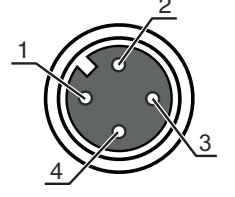

Elektrik bağlantısı

Pin	İletken rengi
1	kahverengi
2	beyaz
3	Mavi
4	siyah