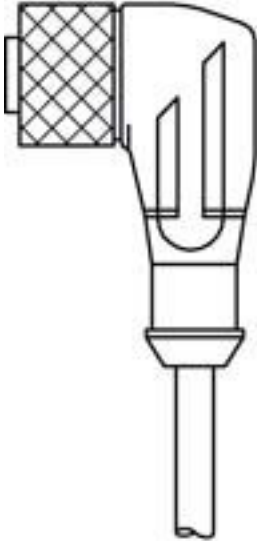

Teknik veri sayfası

Bağlantı kablosu

Ürün no.: 50130681

KD U-M12-3W-V1-100

İçerik

- Teknik veriler
- Elektrik bağlantısı
- Devre şeması

Şekil farklılık gösterebilir

Teknik veriler

Elektrik verileri

Güç verileri

Çalışma voltajı Maks. 250 V AC/DC

Bağlantı

Bağlantı 1

Bağlantı türü	Yuvarlak konnektör
Vida dişi büyüklüğü	M12
Tip	dişi
Malzeme kavrama cismi	PUR
Kutup sayısı	3 kutuplu
Tasarım	açılı
Kilit	Vidalama, çinko baskı döküm nikelli, tavsiye edilen tork 0,6 Nm, kendinden kilitlemeli

Bağlantı 2

Bağlantı türü açık uç

Kablo özellikleri

İletken sayısı	3 Adet
İletken enine kesiti	0,34 mm ²
AWG	22
Renk kılıf	siyah
Korumalı	Hayır
Silikonsuz	Evet
Kablo tasarımı	Bağlantı kablosu (tek tarafı açık)
Kablo çapı (dış)	4,6 mm
Kablo uzunluğu	10.000 mm
Malzeme kılıf	PVC
İletken izolasyonu	PVC
Çekme zinciri uygunluğu	Hayır
Dış kaplamanın özellikleri	FCKW, kadmiyum, silikon ve kurşun içermez, makineyle iyi işlenebilir
Dış kaplamanın dayanıklılığı	iyi bir yağ, benzin ve kimyasal dayanımına sahiptir, UL 1581 VW1 / CSA FT1 uyarınca alev geciktiricidir

Elektrik bağlantısı

Bağlantı 1

Bağlantı türü	Yuvarlak konnektör
Vida dişi büyüklüğü	M12
Tip	dişi
Malzeme kavrama cismi	PUR
Kutup sayısı	3 kutuplu
Tasarım	açılı
Kilit	Vidalama, çinko baskı döküm nikelli, tavsiye edilen tork 0,6 Nm, kendinden kilitlemeli