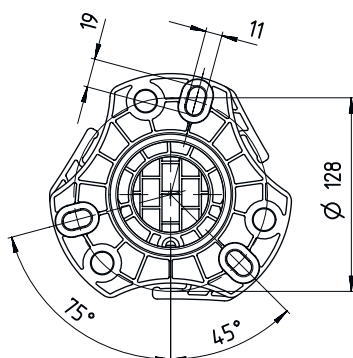

### Dados mecânicos

Dimensões (L x A x C)	160 mm x 1.360 mm x 149 mm
Material da carcaça	Metal Plástico
Carcaça metal	Alumínio
Peso líquido	5.235 g
Cor da carcaça	Amarelo, RAL 1021
Tipo de fixação	Fixação ao chão Placa de montagem
Função de reset mecânico	Sim
Altura da coluna sem base	1.300 mm
Instalação externa de acessórios	Atrás Lateral

# Desenhos dimensionais

Todas as medidas em milímetros

- A Na frente
- B Na frente
- C Altura total = 1360 mm

## Desenhos dimensionais

L Altura da coluna sem base = 1300 mm