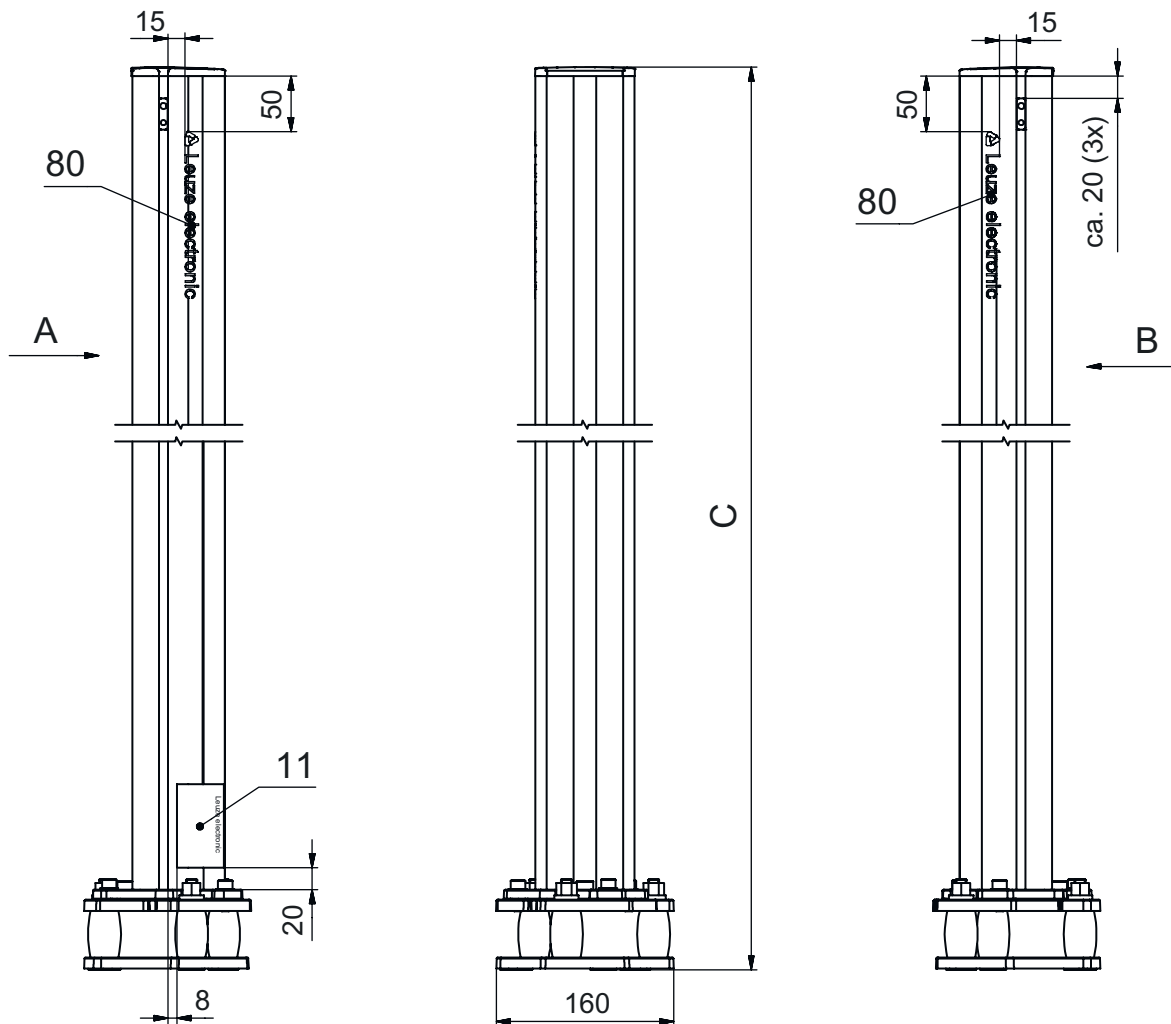

### Dados mecânicos

Dimensões (L x A x C)	160 mm x 1.360 mm x 149 mm
Material da carcaça	Metal Plástico
Carcaça metal	Alumínio
Peso líquido	5.235 g
Cor da carcaça	Amarelo, RAL 1021
Tipo de fixação	Fixação ao chão Placa de montagem
Função de reset mecânico	Sim
Altura da coluna sem base	1.300 mm
Instalação externa de acessórios	Atrás Lateral

# Desenhos dimensionais

Todas as medidas em milímetros

- A Na frente
- B Na frente
- C Altura total = 1360 mm