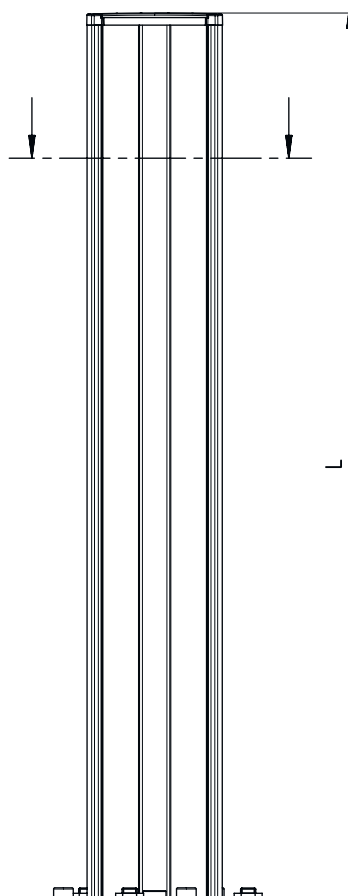

### Dados mecânicos

Dimensões (L x A x C)	160 mm x 1.360 mm x 149 mm
Material da carcaça	Metal Plástico
Carcaça metal	Alumínio
Peso líquido	5.235 g
Cor da carcaça	Amarelo, RAL 1021
Tipo de fixação	Fixação ao chão Placa de montagem
Função de reset mecânico	Sim
Altura da coluna sem base	1.300 mm
Instalação externa de acessórios	Atrás Lateral

# Desenhos dimensionais

Todas as medidas em milímetros

- A Na frente
- B Na frente
- C Altura total = 1360 mm

## Desenhos dimensionais

L Altura da coluna sem base = 1300 mm

### Generalidades

N.º do art.	Designação	Artigo	Descrição
50144378	SET 10x AC-UDC-2000	Perfil	Inclui: 10x Adequado para: Colunas de dispositivos UDC-S2, DC-S2 Comprimento: 2.000 mm Material: PVC

**Acessórios****Peça de reposição**