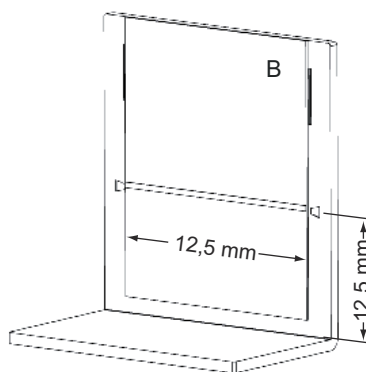

Hoja técnica

Ayuda para la alineación

Código: 50143109

BT ARH 46C.DL

Contenido

- Datos técnicos
- Dibujos acotados

La figura puede variar

Datos técnicos

Datos básicos

Tipo	Ayuda para la alineación para una alineación rápida y reproducible del RK46C.DL sobre de la cinta transportadora. Para un funcionamiento fiable, el RK46C.DL debe alinearse siempre con esta ayuda para la alineación
Apropiado para	RK46C.DL

Todas las medidas en milímetros

- A Ángulo de ayuda para la alineación cerca
- B Ángulo de ayuda para la alineación lejos, con lámina muy reflectante
- C Espesor de chapa: 3 mm