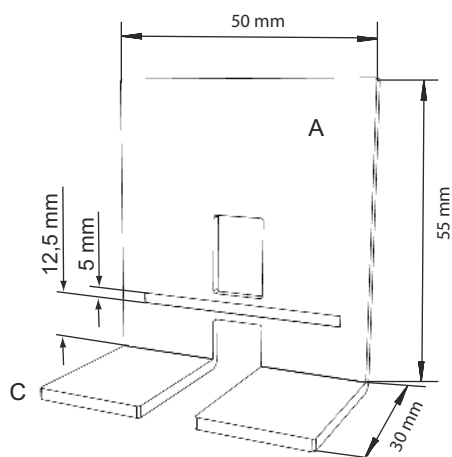

Hoja técnica

Ayuda para la alineación

Código: 50143109

BT ARH 46C.DL

Contenido

- Datos técnicos
- Dibujos acotados

La figura puede variar

Datos técnicos

Datos básicos

Tipo	Ayuda para la alineación para una alineación rápida y reproducible del RK46C.DL sobre de la cinta transportadora. Para un funcionamiento fiable, el RK46C.DL debe alinearse siempre con esta ayuda para la alineación
Apropiado para	RK46C.DL

Todas las medidas en milímetros

- A Ángulo de ayuda para la alineación cerca
- B Ángulo de ayuda para la alineación lejos, con lámina muy reflectante
- C Espesor de chapa: 3 mm