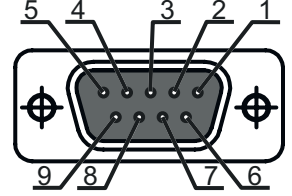

Elektrik bağlantısı

Bağlantı 1

Bağlantı türü	RJ41
---------------	------

Pin tahsisi

1	Blendaj
2	n.c.
3	GND
4	TxD
5	RxD
6	CTS
7	+5 V DC
8	RTS
9	n.c.
10	n.c.

Elektrik bağlantısı

Bağlantı 2

Bağlantı türü	Sub-D
Tip	dişi
Kutup sayısı	9 kutuplu
Versiyon	eksenel

Pin Pin tahsisi

1	n.c.
2	TXD, 0 ... +5 Volt sinyal seviyesiyle
3	RxD, 0 ... +5 Volt sinyal seviyesiyle
4	n.c.
5	GND
6	DTR, 0 ... +5 Volt sinyal seviyesiyle
7	CTS, 0 ... +5 Volt sinyal seviyesiyle
8	RTS, 0 ... +5 Volt sinyal seviyesiyle
9	Güç besleme ünitesine bağlı güç besleme ünitesi yoksa, 4,5 - 5,5 V DC

Bağlantı 3

Bağlantı türü	Yuvarlak konektör
Vida dişi büyüklüğü	Takılabilir
Tip	dişi
Kutup sayısı	2 kutuplu
Versiyon	eksenel