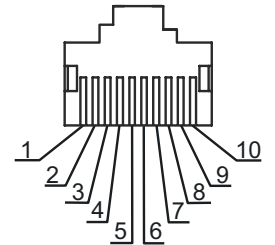

Elektrik bağlantısı

Bağlantı 1

Bağlantı türü	RJ41
---------------	------

Pin tahsisi

1	Blendaj
2	n.c.
3	GND
4	TxD
5	RxD
6	CTS
7	+5 V DC
8	RTS
9	n.c.
10	n.c.

Elektrik bağlantısı

Bağlantı 2

Bağlantı türü	Sub-D
Tip	dişi
Kutup sayısı	9 kutuplu
Versiyon	eksenel