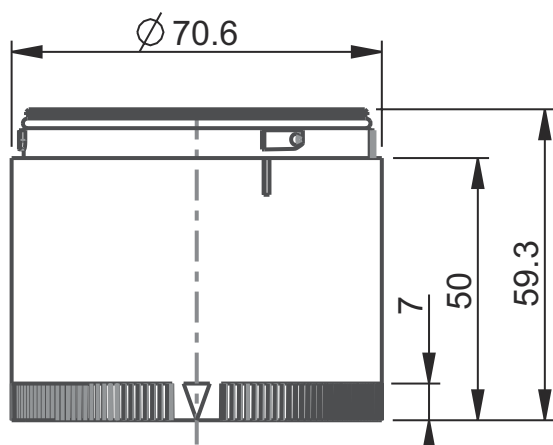

Données de base

Série	A7
Adapté pour	Éléments de colonne de signalisation de la série A7 - Advanced Series
Type de signalisation	Optique

Données électriques

Durée de vie	> 100.000 h

Données de puissance

Tension d'alimentation U_N	24 V, CC, 10 %
Consommation, max.	30 mA

Connexion

Remarques	Les différentes couleurs sont commandées via VCC (PNP) Protection contre la permutation : la commande des couleurs se fait par des broches, la position de la calotte peut donc être choisie librement (voir le manuel d'utilisation).

Données mécaniques

Forme	Cylindrique
Dimensions ($\varnothing$ x L)	70 mm x 50 mm
Matériau du boîtier	Plastique
Poids net	109 g
Type de fixation	Système à baionnette
Type d'agent lumineux	LED/24V
Séquence de signalisation	Lumière clignotante
Couleur de calotte	Vert
Angle de rayonnement	360°

Caractéristiques ambiantes

Température ambiante, fonctionnement	-10 ... 60 °C

Certifications

Indice de protection	IP 66
Homologations	CE CSA

Classification

Numéro de tarif douanier	85318070
ECLASS 5.1.4	27371220
ECLASS 8.0	27371220
ECLASS 9.0	27371220
ECLASS 10.0	27371220
ECLASS 11.0	27371220
ECLASS 12.0	27371220
ECLASS 13.0	27371220
ECLASS 14.0	27371220
ECLASS 15.0	27371220
ECLASS 16.0	27371220
ETIM 5.0	EC000232
ETIM 6.0	EC000232
ETIM 7.0	EC000232
ETIM 8.0	EC000232
ETIM 9.0	EC000232
ETIM 10.0	EC000232
UNSPSC 26.08	32151503

Encombrement

Toutes les dimensions sont en millimètres