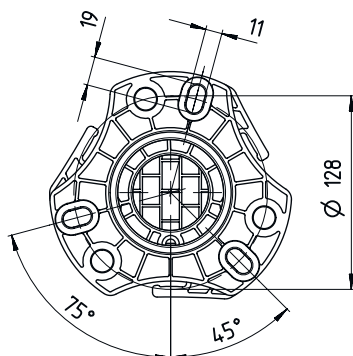

### Mechanische Daten

<b>Abmessung (B x H x L)</b>	160 mm x 2.160 mm x 149 mm
<b>Werkstoff Gehäuse</b>	Kunststoff Metall
<b>Gehäuse Metall</b>	Aluminium
<b>Nettogewicht</b>	7.200 g
<b>Farbe Gehäuse</b>	gelb, RAL 1021
<b>Art der Befestigung</b>	Bodenbefestigung Montageplatte
<b>Mechanische Rückstellfunktion</b>	Ja
<b>Säulenhöhe ohne Fuß</b>	2.100 mm
<b>Außenmontage von Zubehör</b>	hinten seitlich

## Maßzeichnungen

Alle Maßangaben in Millimeter

- A vorne
- B vorne
- C Gesamthöhe = 2160 mm

## Maßzeichnungen

L Säulenhöhe ohne Fuß = 2100 mm