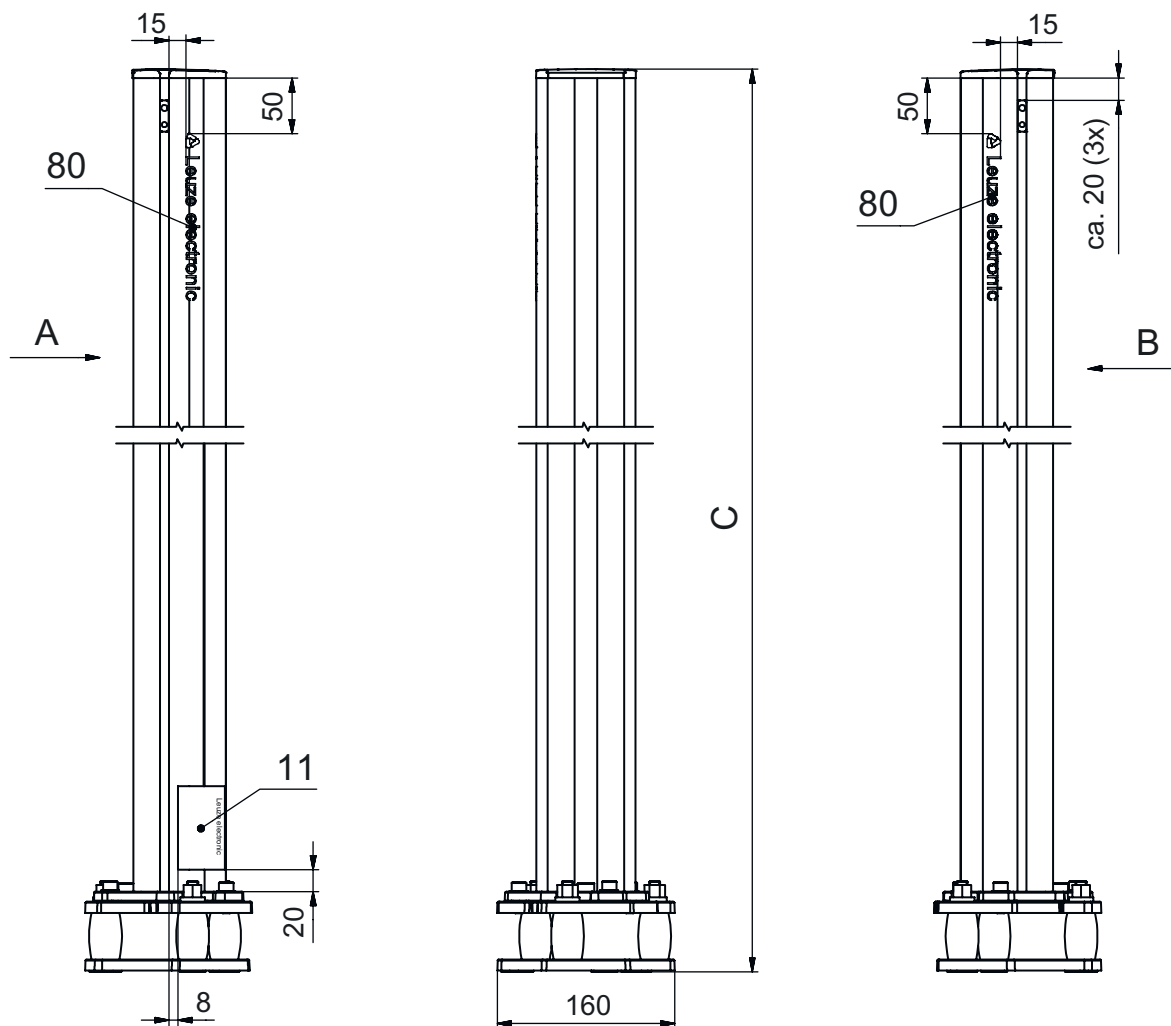

### Funktionen

<b>Funktionen</b>	justierbar, 3 Richtungen Montage und Schutz von Lichtvor- hängen und Mehrstrahl-Lichtschranken
-------------------	--

### Mechanische Daten

<b>Abmessung (B x H x L)</b>	160 mm x 2.160 mm x 149 mm
<b>Werkstoff Gehäuse</b>	Kunststoff Metall
<b>Gehäuse Metall</b>	Aluminium
<b>Nettogewicht</b>	7.200 g
<b>Farbe Gehäuse</b>	gelb, RAL 1021
<b>Art der Befestigung</b>	Bodenbefestigung Montageplatte
<b>Mechanische Rückstellfunktion</b>	Ja
<b>Säulenhöhe ohne Fuß</b>	2.100 mm
<b>Außenmontage von Zubehör</b>	hinten seitlich

## Maßzeichnungen

Alle Maßangaben in Millimeter

- A vorne
- B vorne
- C Gesamthöhe = 2160 mm

### Allgemein

	Art.-Nr.	Bezeichnung	Artikel	Beschreibung
	50144378	SET 10x AC-UDC-2000	Profil	beinhaltet: 10 St. Geeignet für: Gerätesäulen UDC-S2, DC-S2 Abmessungen: 2.000 mm Farbe: gelb Werkstoff: PVC