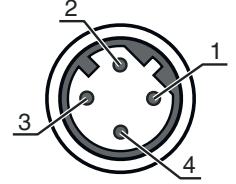

Elektrik bağlantısı

Bağlantı 1

Bağlantı türü	Yuvarlak konnektör
Vida dişi büyüklüğü	M12
Tip	erkek
Malzeme kavrama cismi	PUR
Kutup sayısı	4 kutuplu
Kodlama	D kodlu
Tasarım	açılı
Kilit	Vidalama, çinko baskı döküm nikelli, tavsiye edilen tork 0,6 Nm, kendinden kilitlemeli

Pin	İletken rengi
1	Sarı
2	beyaz
3	Turuncu
4	Mavi