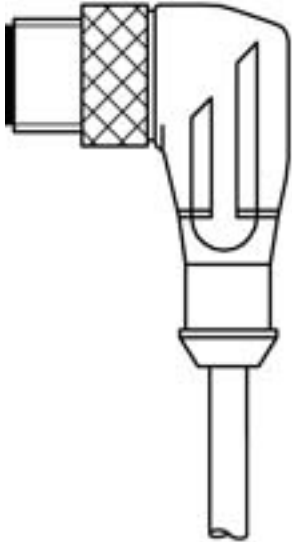

Teknik veri sayfası

Bağlantı kablosu

Ürün no.: 50134942

KS ET-M12-4W-P7-050

İçerik

- Teknik veriler
- Elektrik bağlantısı
- Devre şeması

Şekil farklılık gösterebilir

Teknik veriler

Temel veriler

Arayüz için uygundur Ethernet

Elektrik verileri

Güç verileri

Çalışma voltajı 60V DC

Bağlantı

Bağlantı 1

Bağlantı türü Yuvarlak konektör

Vida dişi büyüklüğü M12

Tip erkek

Malzeme kavrama cismi PUR

Kutup sayısı 4 kutuplu

Kodlama D kodlu

Tasarım açılı

Kilit Vidalama, çinko baskı döküm nikelli, tavsiye edilen tork 0,6 Nm, kendinden kilitlemeli

Bağlantı 2

Bağlantı türü açık uç

Kablo özellikleri

İletken sayısı 4 Adet

İletken enine kesiti 0,34 mm²

AWG 22

Renk kılıf Yeşil

Korumalı Evet

Silikonsuz Evet