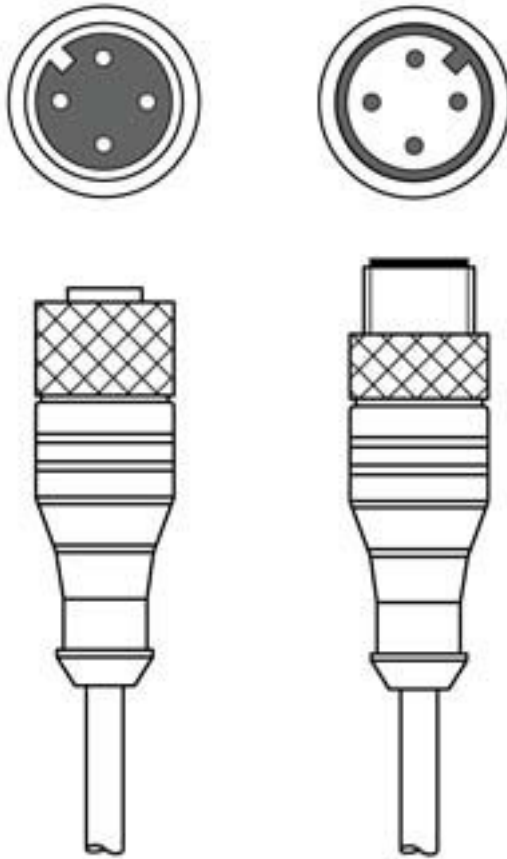

Teknik veri sayfası

Bağlantı kablosu

Ürün no.: 50155154

KDS 05 U-M12-4A-M12-4A-P1-050

İçerik

- Teknik veriler
- Elektrik bağlantısı
- Devre şeması
- Aksesuarlar

Şekil farklılık gösterebilir

Teknik veriler

Temel veriler

Uygulama	Kimyasallara karşı dayanım
----------	----------------------------

Bağlantı

Bağlantı 1

Bağlantı türü	Yuvarlak konnektör
Vida dişi büyüklüğü	M12
Tip	dişi
Kutup sayısı	4 kutuplu
Kodlama	A kodlu
Versiyon	eksenel
Yuvarlak konnektör, LED	Hayır

Bağlantı 2

Bağlantı türü	Yuvarlak konnektör
Vida dişi büyüklüğü	M12
Tip	erkek
Kutup sayısı	4 kutuplu
Kodlama	A kodlu
Versiyon	eksenel

Kablo özellikleri

İletken sayısı	4 Adet
AWG	22
Renk kılıf	siyah
Korumalı	Hayır
Silikonsuz	Evet
Kablo versiyonu	Bağlantı kablosu
Kablo çapı (dış)	4,7 mm
Kablo uzunluğu	2.000 mm
Malzeme kılıf	PVC
İletken izolasyonu	PP
Çekme zinciri uygunluğu	Hayır
Dış kaplamanın özellikleri	FCKW, kadmiyum, silikon ve kurşun içermez, makineyle iyi işlenebilir
Dış kaplamanın dayanıklılığı	iyi bir yağ, benzin ve kimyasal dayanımına sahiptir, UL 1581 VW1 / CSA FT1 uyarınca alev geciktiricidir

Devre şeması

Bağlantı şeması

- a Esnek kablo kahverengi
- b Esnek kablo beyaz
- c Esnek kablo siyah
- d Esnek kablo mavi

Aksesuarlar

Genel

	Ürün no.	Adı	Ürün	Tanım
	50132266	TT-Set 0,6-13	Alet	Tür: Tork anahtarı Anahtar genişliği: 13 mm Tork: 0,6 N·m Malzeme: Plastik, Paslanmaz çelik Ortam sıcaklığı: -40 ... 120 °C