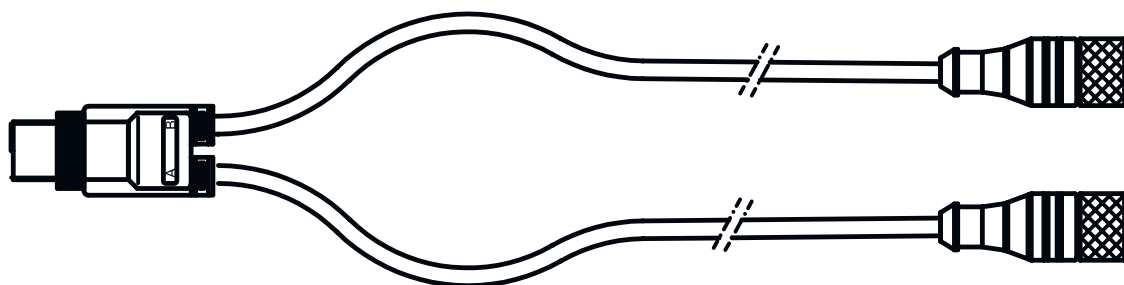

Datos básicos

Apropiado para	Cortinas ópticas de seguridad COMPACTplus-m
	Dispositivos de seguridad multihaz COMPACTplus-m
	Dispositivos de seguridad multihaz COMPACTplus-ml

Conexión

Conexión 1

Tipo de conexión	Conector redondo
Tamaño de rosca	M12
Tipo	Conector macho
Número de polos	4 polos
Codificación	Codificación A
Versión	Axial

Propiedades de cable

Número de conductores	4 Unidad(es)
Apantallado	No
Versión de cable	Línea distribuidora
Longitud de cable	1.000 mm
Aptitud para cadena de arrastre	No

Datos mecánicos

Peso neto	81 g
-----------	------

Dibujos acotados

Todas las medidas en milímetros

Conexión eléctrica

Conexión 1

Tipo de conexión	Conector redondo
Tamaño de rosca	M12
Tipo	Conector macho
Número de polos	4 polos
Codificación	Codificación A
Versión	Axial