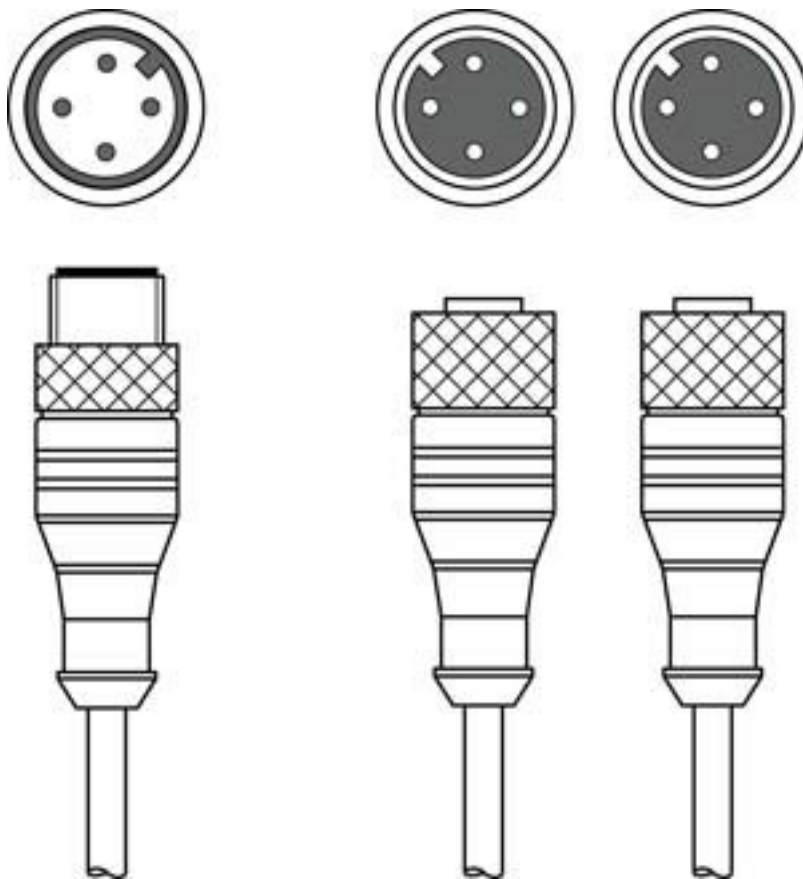

Hoja técnica

Línea distribuidora

Código: 150766

CB-M12-SC44

Contenido

- Datos técnicos
- Dibujos acotados
- Conexión eléctrica
- Esquemas de conexiones

La figura puede variar

Datos técnicos

Datos básicos

Apropiado para	Cortinas ópticas de seguridad COMPACTplus-m
	Dispositivos de seguridad multihaz COMPACTplus-m
	Dispositivos de seguridad multihaz COMPACTplus-ml

Conexión

Conexión 1

Tipo de conexión	Conector redondo
Tamaño de rosca	M12
Tipo	Conector macho
Número de polos	4 polos
Codificación	Codificación A
Versión	Axial

Conexión 2

Tipo de conexión	Conector redondo
Tamaño de rosca	M12
Tipo	Conector hembra
Número de polos	4 polos
Codificación	Codificación A
Versión	Axial

Conexión 3

Tipo de conexión	Conector redondo
Tamaño de rosca	M12
Tipo	Conector hembra
Número de polos	4 polos
Codificación	Codificación A
Versión	Axial

Dibujos acotados

Todas las medidas en milímetros

Conexión eléctrica

Conexión 1

Tipo de conexión	Conector redondo
Tamaño de rosca	M12
Tipo	Conector macho
Número de polos	4 polos
Codificación	Codificación A
Versión	Axial