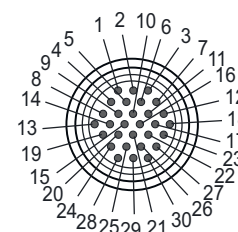

Collegamento 1

Tipo di collegamento	Connettore circolare
Grandezza della filettatura	M30
Tipo	female
Numero di poli	30 poli
Modello	Assiale
Connettore circolare, LED	No

Collegamento 2

Tipo di collegamento	A cablare

Proprietà del cavo

Numero di conduttori	30 pezzo(i)
Colore della guaina	Nero
Schermato	Sì
Modello di cavo	Cavo di collegamento (aperto da un lato)
Diametro del cavo (esterno)	9 mm
Lunghezza cavo	10.000 mm
Materiale della guaina	PUR
Idoneità per catena portacavi	No

Dati meccanici

Peso netto	1.122 g

Certificazioni

Omologazioni	RoHS

Classificazione

Voce tariffaria doganale	85444290
ECLASS 5.1.4	27279201
ECLASS 8.0	27279218
ECLASS 9.0	27060311
ECLASS 10.0	27060311
ECLASS 11.0	27060311
ECLASS 12.0	27060311
ECLASS 13.0	27060311
ECLASS 14.0	27060311
ECLASS 15.0	27060311
ECLASS 16.0	27060311
ETIM 5.0	EC001855
ETIM 6.0	EC001855
ETIM 7.0	EC001855
ETIM 8.0	EC001855
ETIM 9.0	EC001855
ETIM 10.0	EC001855
UNSPSC 26.08	26121604

Collegamento elettrico

Collegamento 1

Tipo di collegamento	Connettore circolare
Grandezza della filettatura	M30
Tipo	female
Numero di poli	30 poli
Modello	Assiale
Connettore circolare, LED	No
Alloggiamento del connettore	Schermatura

Pin

1	Bianco
2	Marrone
3	Verde
4	Grigio
5	Rosa
6	Rosso
7	Giallo
8	Nero
9	Viola
10	Grigio / Rosa
11	Blu / Rosso
12	Bianco / Verde
13	Marrone / Verde
14	Bianco / Giallo
15	Giallo / Marrone
16	Bianco / Grigio
17	Grigio / Marrone

Colore del conduttore