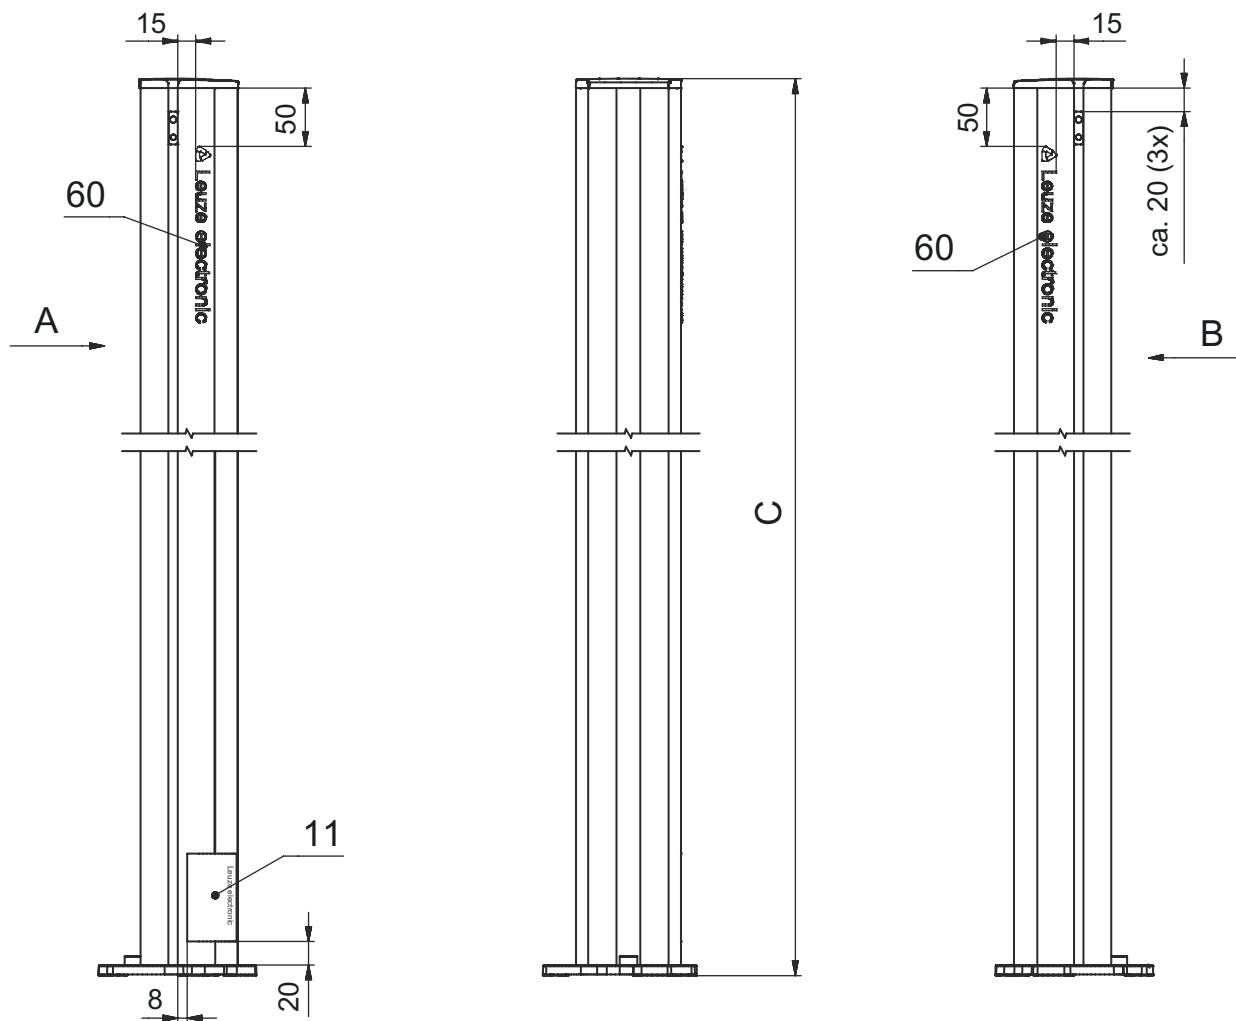

Fiche technique

Montant

Art. n°: 549624

DC-1900-S2

Contenu

- Caractéristiques techniques
- Encombrement
- Accessoires

Figure pouvant varier

Caractéristiques techniques

Données de base

Série	CC
Contenu	Fixation par serrage BT-P40, 2
Adapté pour	Barrages immatériels multifaisceaux de sécurité MLD 500, MLD 300 Barrières immatérielles de sécurité MLC 500, MLC 300
Type de colonnes et miroirs	Montant

Fonctions

Fonctions	Montage et protection des barrières immatérielles et barrages immatériels multifaisceaux Réglable, 2 directions
-----------	--

Données mécaniques

Dimensions (l x H x L)	134 mm x 1.900 mm x 134 mm
Matériau du boîtier	Métallique Plastique
Boîtier métallique	Aluminium
Poids net	5.575 g
Couleur du boîtier	Jaune, RAL 1021
Type de fixation	Plaque de montage
Fonction de rappel mécanique	Non
Hauteur de colonne sans pied	1.900 mm
Montage externe d'accessoires	Arrière Latéral

Encombrement

Toutes les dimensions sont en millimètres

- A Avant
- B Avant
- C Hauteur totale = 1900 mm

84 L Hauteur totale = 1900 mm

Accessoires

Généralités

	Art. n°	Désignation	Article	Description
	50144378	SET 10x AC-UDC-2000	Profil	Contenu: 10 Adapté pour: Montants UDC-S2, DC-S2 Dimensions: 2.000 mm Couleur: Jaune Matériau: PVC