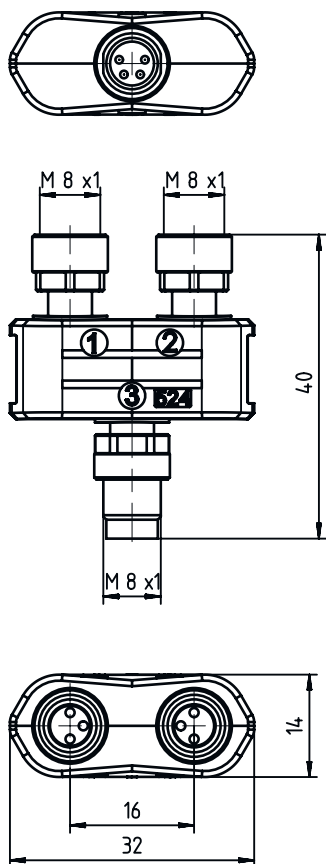

### Dados mecânicos

Execução	Cúbico
Dimensões (L x A x C)	32 mm x 14 mm x 40 mm
Tamanho	13 mm
Peso líquido	15 g
Cor da carcaça	Preto
Material	PUR

## Desenhos dimensionais

Todas as medidas em milímetros

### Conexão 1

Tipo de conexão	Conector redondo
Tamanho da rosca	M8
Tipo	female
Número de polos	3 polos
Codificação	Código A
Versão	Axial

### Conexão 3

Tipo de conexão	Conector redondo
Tamanho da rosca	M8
Tipo	male
Número de polos	4 polos
Codificação	Código A
Versão	Axial