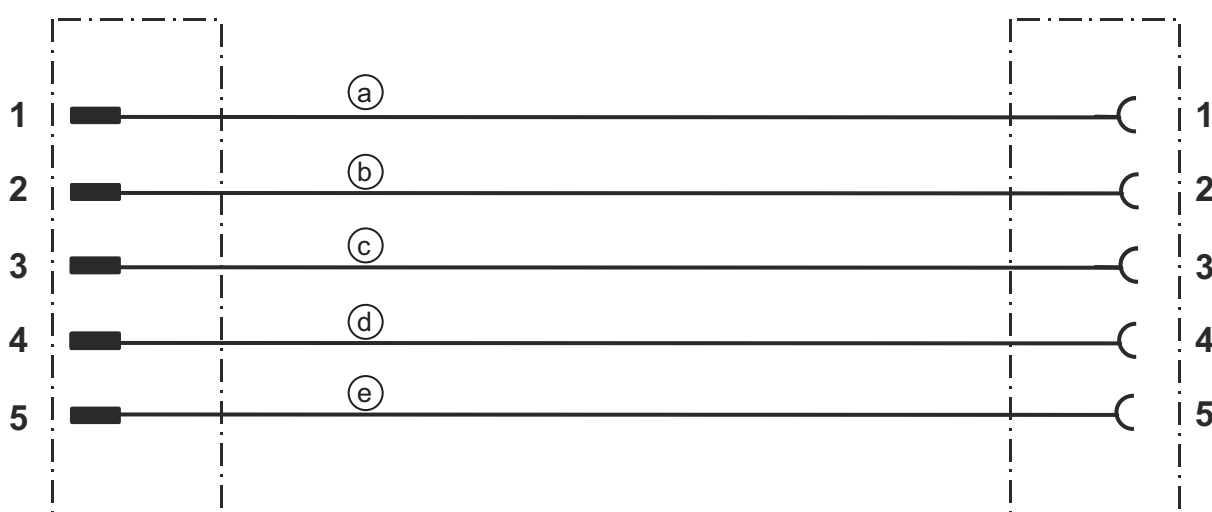

Conexão elétrica

Conexão 2

Tipo de conexão	Conector redondo
Tamanho da rosca	M12
Tipo	male
Número de polos	5 polos
Codificação	Código A
Versão	Axial

Diagramas de conexão

Acessórios

Generalidades

	N.º do art.	Designação	Artigo	Descrição
	50132266	TT-Set 0,6-13	Ferramenta	Tipo: Chave de torque Tamanho: 13 mm Torque: 0,6 N·m Material: Plástico, Aço inox Temperatura ambiente: -40 ... 120 °C

Nota

↳ Uma lista com todos os artigos de acessórios disponíveis encontra-se na página da Leuze na internet, na guia Download da página de detalhes do artigo.