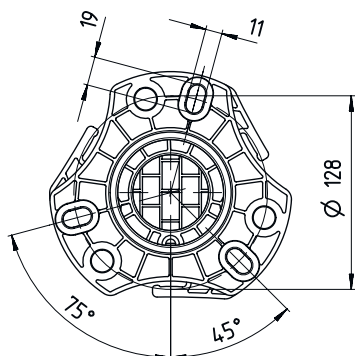

Funzioni

Funzioni	Montaggio e protezione di cortine fotoelettriche e barriere fotoelettriche multiraggio Regolabile, 3 direzioni
-----------------	---

Dati meccanici

Dimensioni (P x H x L)	160 mm x 1.960 mm x 149 mm
Materiale dell'alloggiamento	Metallo Plastica
Alloggiamento in metallo	Alluminio
Peso netto	6.875 g
Colore dell'alloggiamento	Giallo, RAL 1021
Tipo di fissaggio	Fissaggio al pavimento Piastra di montaggio
Funzione di riassetto	Sì
Altezza colonna senza base	1.900 mm
Montaggio esterno di accessori	Laterale Posteriore

Disegni quotati

Tutte le dimensioni in millimetri

- A Anteriore
- B Anteriore
- C Altezza complessiva = 1900 mm

Disegni quotati

L Altezza colonna senza base = 1900 mm

Accessori

Generalità

	Cod. art.	Designazione	Articolo	Descrizione
	50144378	SET 10x AC-UDC-2000	Profilo	Contiene: 10 Idoneo per: Colonne di fissaggio UDC-S2, DC-S2 Dimensioni: 2.000 mm Colore: Giallo Materiale: PVC