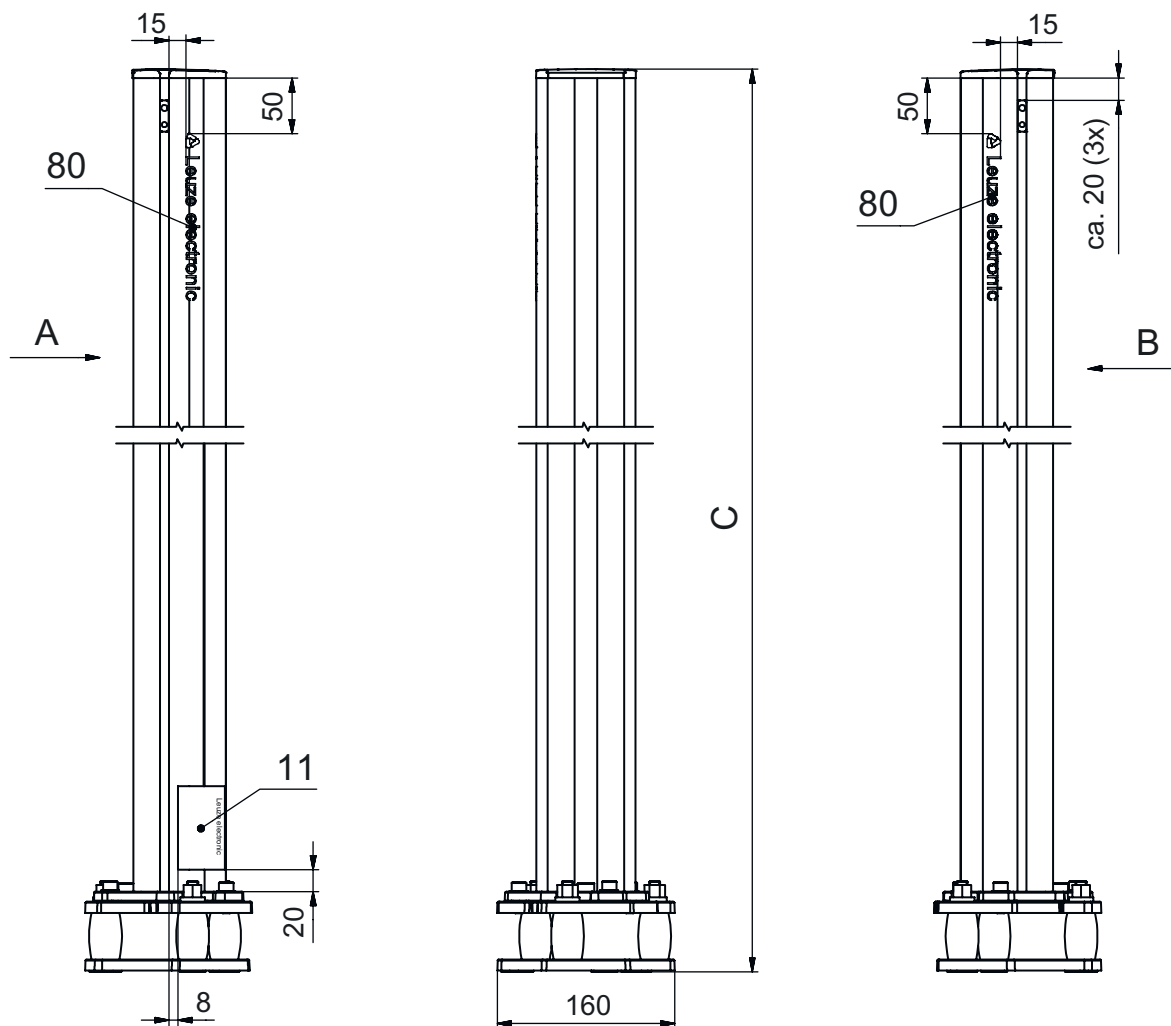

Scheda tecnica dati Colonna di fissaggio

Cod. art.: 549854

UDC-1900-S2

Contenuto

- Dati tecnici
- Disegni quotati
- Accessori

La figura può variare

Dati tecnici

Dati di base

Serie	UDC
Contiene	Kit di fissaggio per il montaggio al suolo Supporti di serraggio BT-P40, 2 pezzi
Idoneo per	Barriere fotoelettriche multiraggio di sicurezza MLD 500, MLD 300 Cortine fotoelettriche di sicurezza MLC 500, MLC 300
Tipo di colonne e specchi	Colonna di fissaggio

Funzioni

Funzioni	Montaggio e protezione di cortine fotoelettriche e barriere fotoelettriche multiraggio Regolabile, 3 direzioni
-----------------	---

Dati meccanici

Dimensioni (P x H x L)	160 mm x 1.960 mm x 149 mm
Materiale dell'alloggiamento	Metallo Plastica
Alloggiamento in metallo	Alluminio
Peso netto	6.875 g
Colore dell'alloggiamento	Giallo, RAL 1021
Tipo di fissaggio	Fissaggio al pavimento Piastra di montaggio
Funzione di riassetto	Sì
Altezza colonna senza base	1.900 mm
Montaggio esterno di accessori	Laterale Posteriore

Disegni quotati

Tutte le dimensioni in millimetri

- A Anteriore
- B Anteriore
- C Altezza complessiva = 1900 mm

Disegni quotati

L Altezza colonna senza base = 1900 mm

Accessori

Generalità

	Cod. art.	Designazione	Articolo	Descrizione
	50144378	SET 10x AC-UDC-2000	Profilo	Contiene: 10 Idoneo per: Colonne di fissaggio UDC-S2, DC-S2 Dimensioni: 2.000 mm Colore: Giallo Materiale: PVC