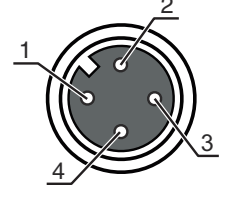

Elektrik bağlantısı

Pin	İletken rengi
1	kahverengi
2	beyaz
3	Mavi
4	siyah