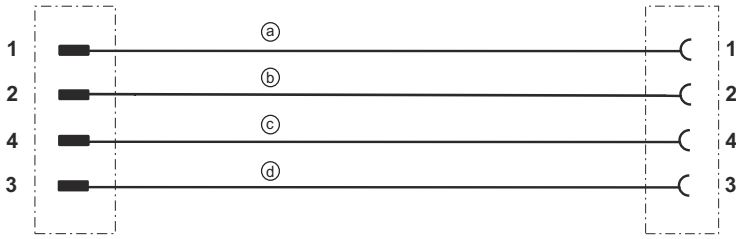

Elektrik bağlantısı

Bağlantı 2

Bağlantı türü	Yuvarlak konnektör
Vida dişi büyüklüğü	M12
Tip	erkek
Malzeme kavrama cismi	TPU
Kutup sayısı	4 kutuplu
Kodlama	A kodlu
Tasarım	eksenel
Kilit	Vidalama, pirinç nikelli, tavsiye edilen tork 0,5 Nm, kendinden kilitlemeli

Devre şeması

Bağlantı şeması

- a Esnek kablo kahverengi
- b Esnek kablo beyaz
- c Esnek kablo siyah
- d Esnek kablo mavi