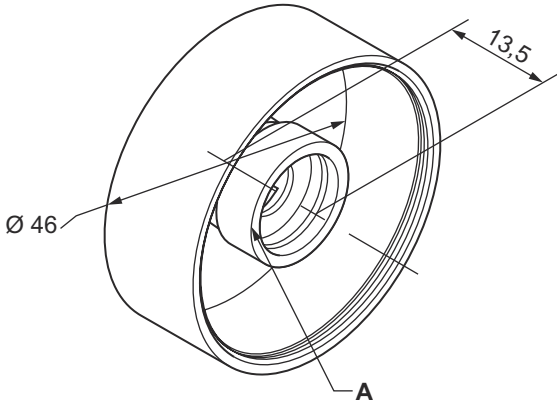

Teknik veri sayfası

Kapatma başlığı

Ürün no.: 50155657

Cover SR 1100i-S

İçerik

- Teknik veriler
- Boyutlandırılmış çizimler

Şekil farklılık gösterebilir

Teknik veriler

Mekanik bilgiler

| | |
|-------------|--|
| Yapı şekli | Halka |
| Kalınlık | 13,5 mm |
| Dış çap | 46 mm |
| Net ağırlık | 9 g |
| Malzeme | PMMA (lens kapağı) TPE/U (Conta ve çevre) TPE/U (Odak yardımı) |

Boyutlandırılmış çizimler

Tüm ölçü bilgileri milimetre cinsindedir

A Odaklama yardımı